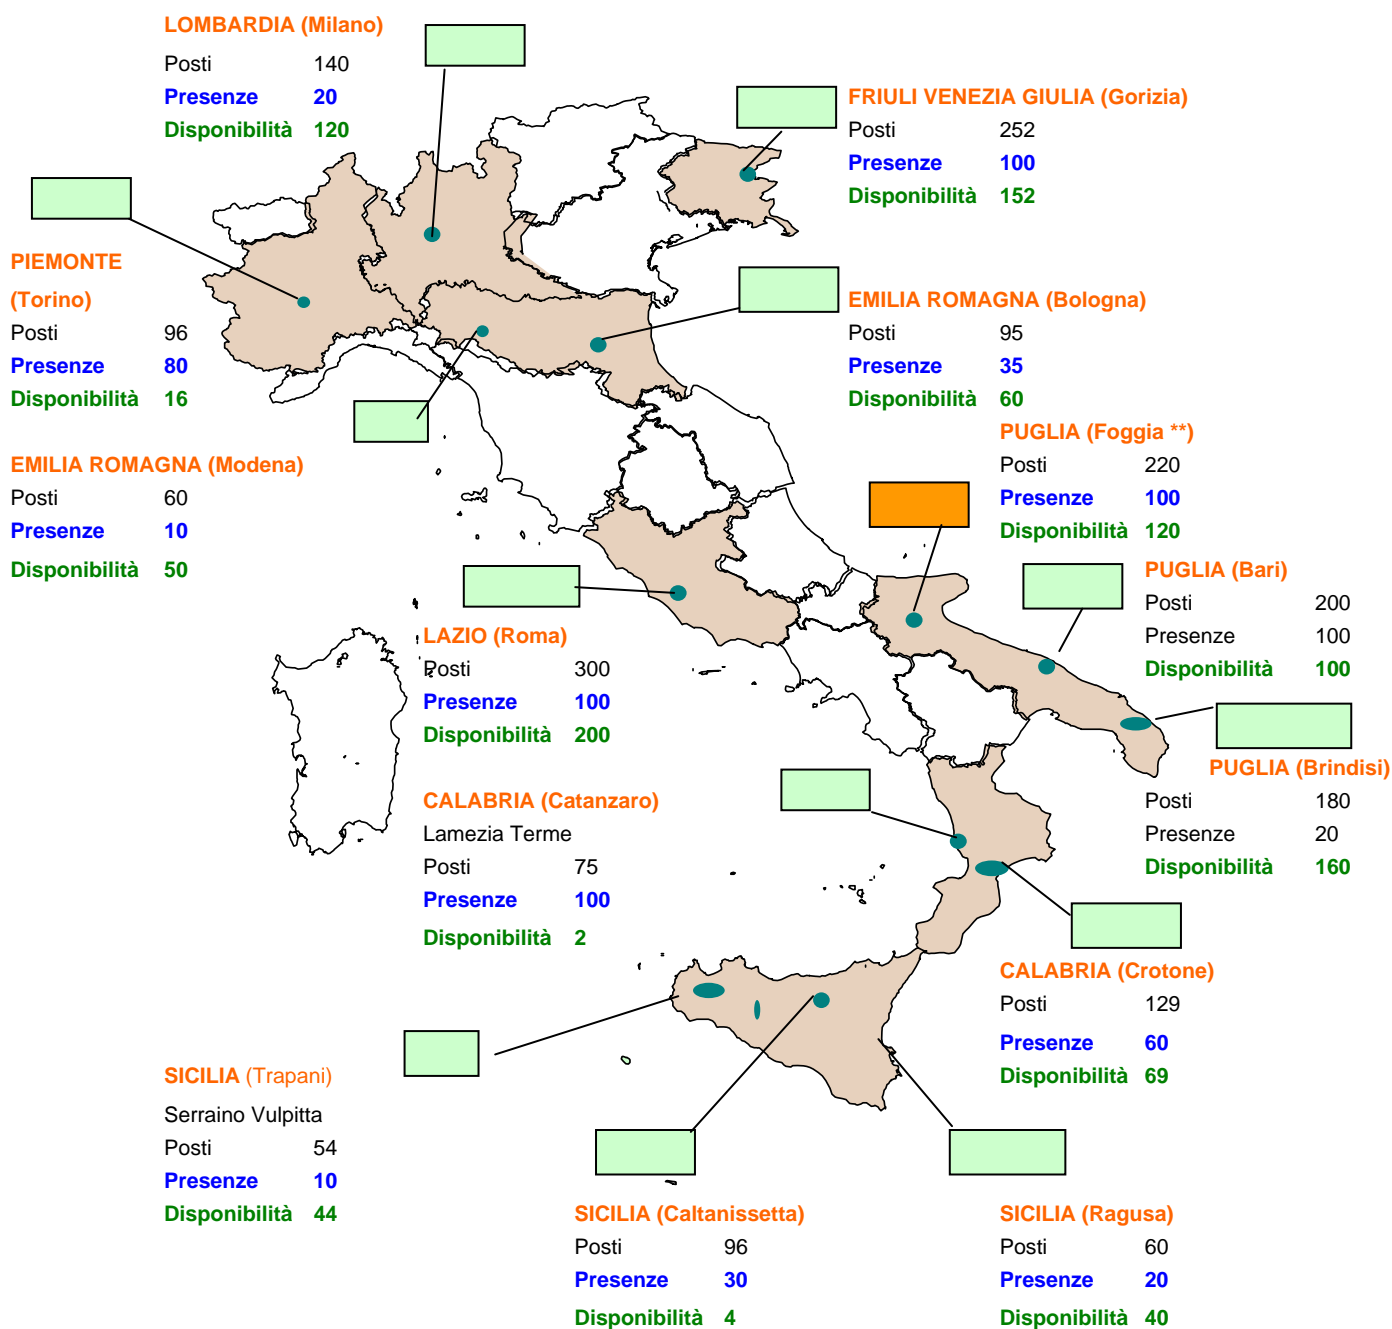

MINISTERO DELL'INTERNO

DIPARTIMENTO PER LE LIBERTA' CIVILI E L'IMMIGRAZIONE

CENTRI DI PERMANENZA TEMPORANEA ED ASSISTENZA

Legenda:

- Centri operativi con sola funzione di trattenimento
- Centro attualmente operativo come CdA

14 CENTRI DI PERMANENZA TEMPORANEA ED ASSISTENZA

TOTALE POSTI

1957

PRESENZE

785

DISPONIBILITA'

1172

RICETTIVITA' EFFETTIVA 1146

*** Posti attualmente usati in accoglienza*

FONTE: Dipartimento di Pubblica Sicurezza. Servizio Immigrazione - 1° Div.

Elaborazione dati: Ufficio monitoraggio e movimentazione - Resp. Dr.ssa Gioia Mantero

Data