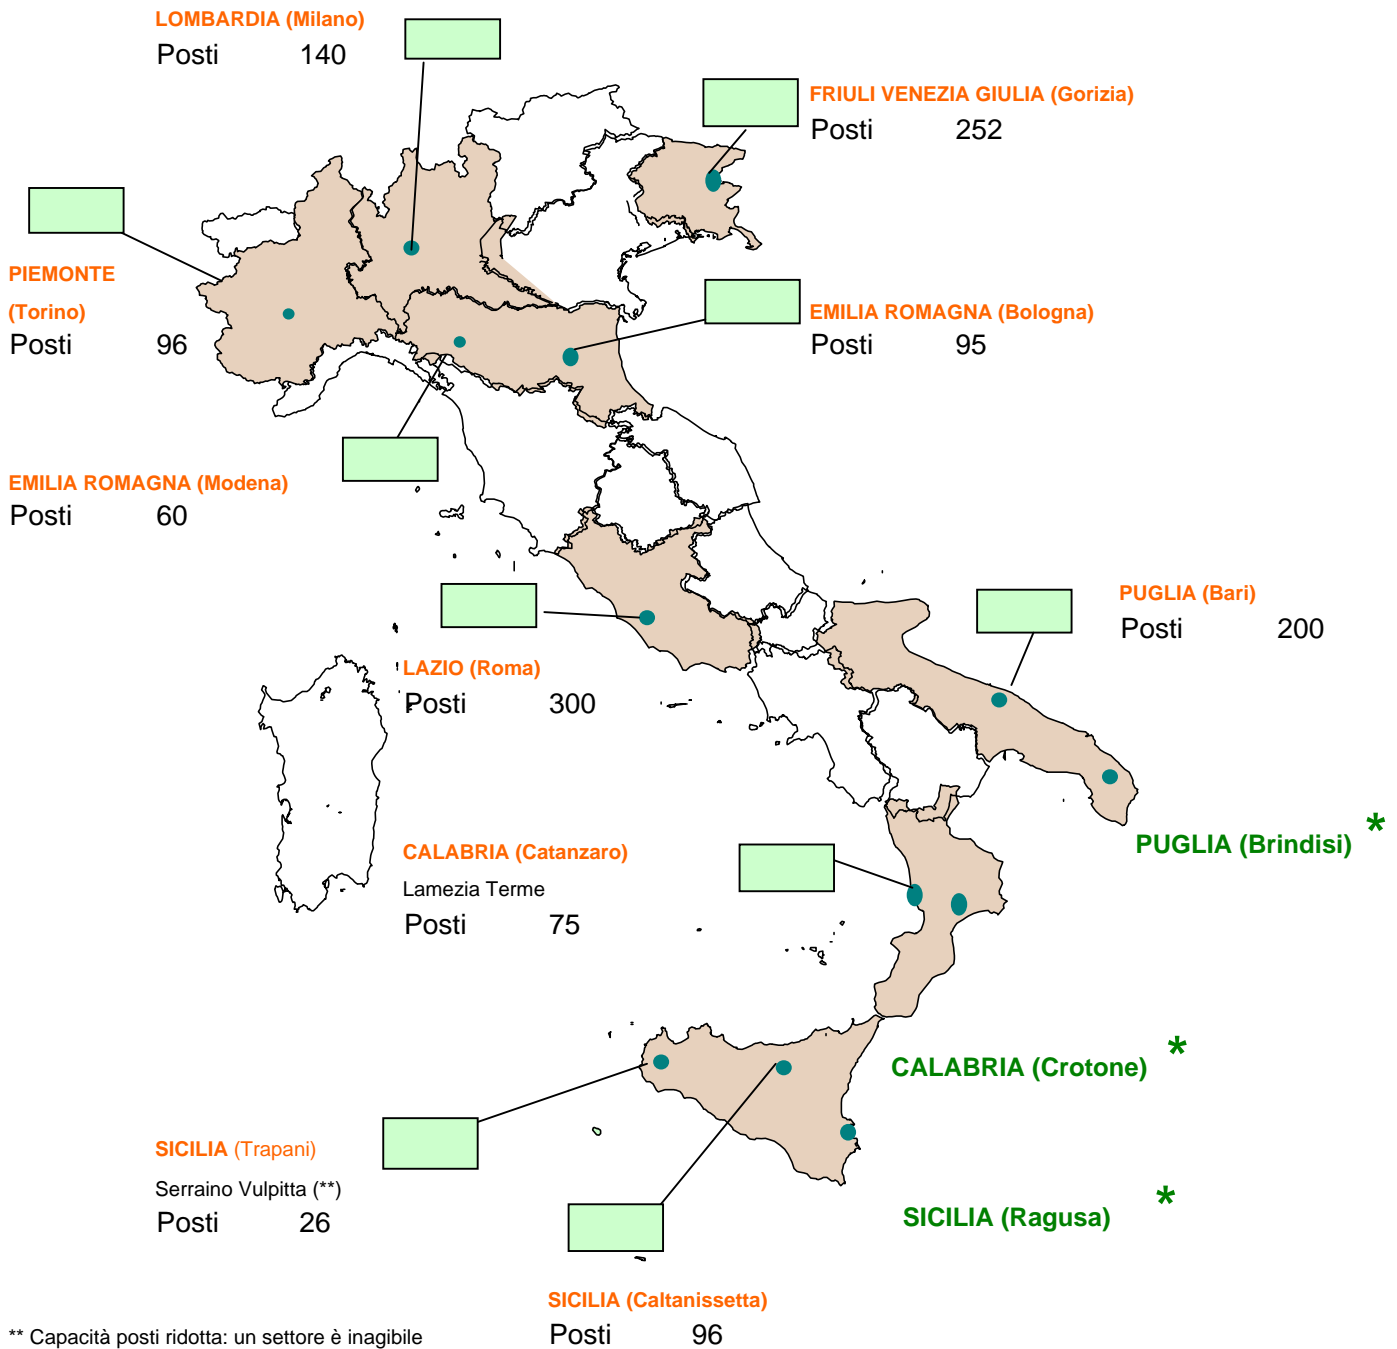

**MINISTERO DELL'INTERNO**  
**DIPARTIMENTO PER LE LIBERTA' CIVILI E L'IMMIGRAZIONE**  
 Direzione Centrale dei Servizi Civili per l'Immigrazione e l'Asilo

**CENTRI DI PERMANENZA TEMPORANEA ED ASSISTENZA**

\* **Chiuso in base alla Direttiva del Ministro del 24 aprile 2007**

15.05.2007

**TOTALE POSTI 1340**

FONTE: Enti Gestori

Elaborazione dati: Ufficio monitoraggio e movimentazione - Resp. Dr.ssa Gioia Mantero