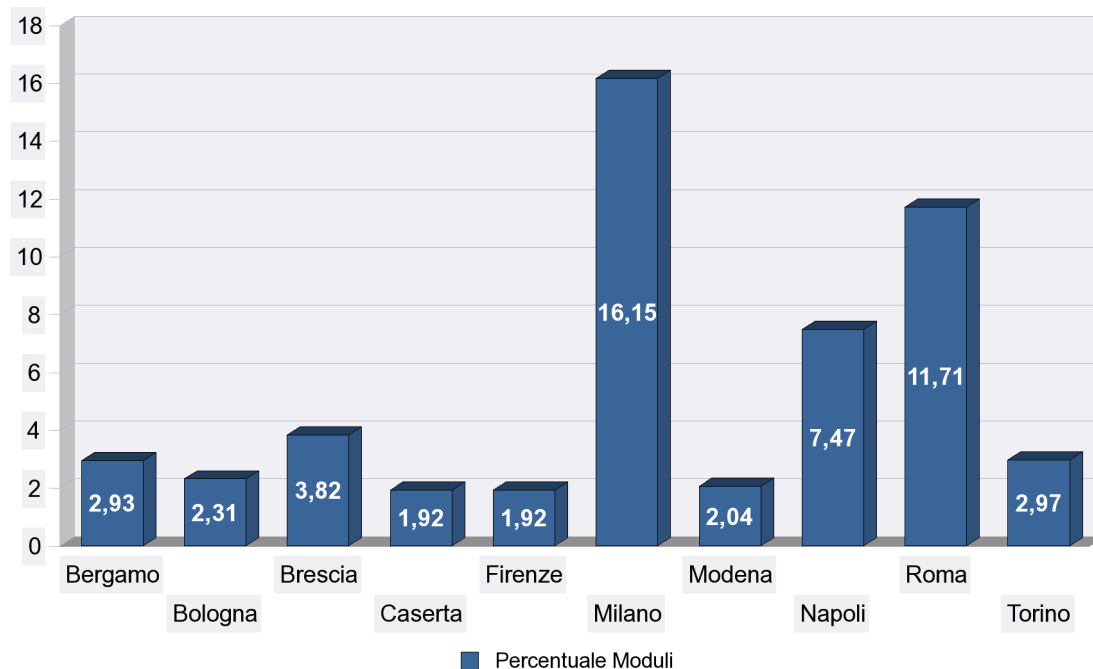

Tipo Utente	Moduli Richiesti	Domande Inviare
Associazioni e Patronati	104.455	89.316
Comuni	2.444	1.941
Consulenti del lavoro	3.293	2.467
Privati	126.275	90.136
Somma:	236.467	183.860

Distribuzione per Mansione su domande elaborate

Richiesta Colf	109.371
Richiesta Badante	51.220
Richiesta Badante per altra persona	22.424
Totale	183.014

Rinuncia ad istanza presentata per Decreto Flussi 2007

SI	18.233
Non indicata	164.781
Totale	183.014

Dichiarazione Emersione - Distribuzione Domande per Provincia

Top 10 Province

Provincia Lavoro	Moduli Richiesti	Percentuale
Milano	38.190	16,15%
Roma	27.688	11,71%
Napoli	17.673	7,47%
Brescia	9.026	3,82%
Torino	7.013	2,97%
Bergamo	6.936	2,93%
Bologna	5.458	2,31%
Modena	4.834	2,04%
Firenze	4.547	1,92%
Caserta	4.537	1,92%
Totale top 10:	125.902	53,24%
Altre Province:	110.565	46,76%
Totale:	236.467	