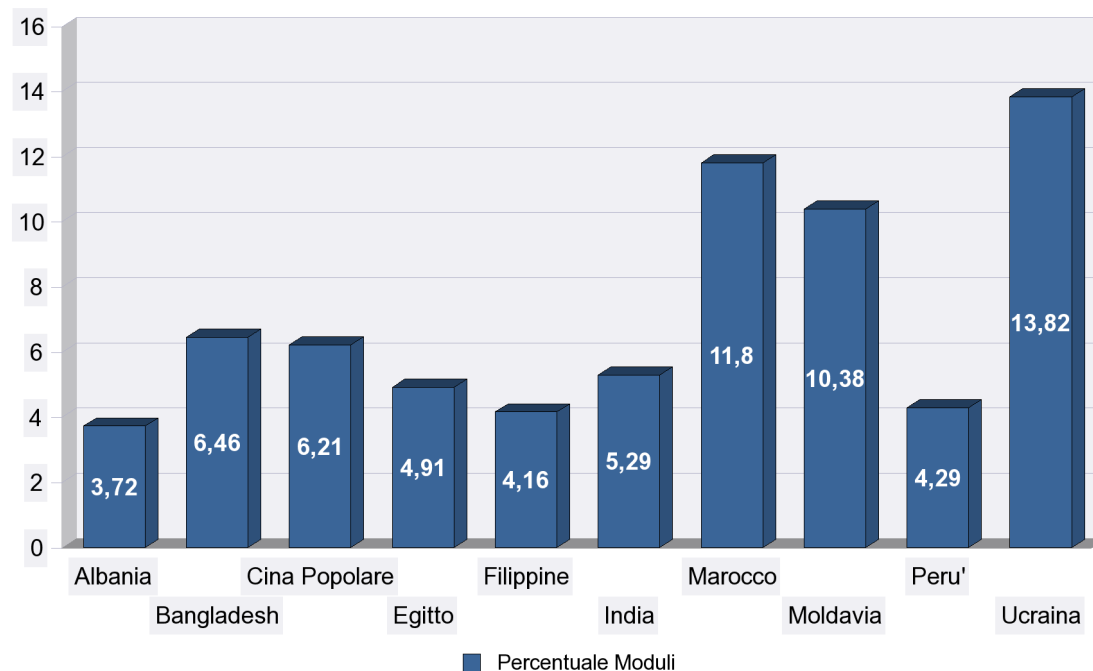

Dichiarazione Emersione - Distribuzione Domande per Provincia

Top 10 Province

Provincia Lavoro	Moduli Richiesti	Percentuale
Milano	38.190	16,15%
Roma	27.688	11,71%
Napoli	17.673	7,47%
Brescia	9.026	3,82%
Torino	7.013	2,97%
Bergamo	6.936	2,93%
Bologna	5.458	2,31%
Modena	4.834	2,04%
Firenze	4.547	1,92%
Caserta	4.537	1,92%
Totale top 10:	125.902	53,24%
Altre Province:	110.565	46,76%
Totale:	236.467	

Moduli Richiesti	236.467
Ricevute Consegnate	183.014
Domande inviate	183.858

Dichiarazione Emersione - Distribuzione Domande per Nazionalità Lavoratore

Top 10 Nazionalità

Nazionalità	Moduli Richiesti	Percentuale
Ucraina	32.682	13,82%
Marocco	27.907	11,80%
Moldavia	24.538	10,38%
Bangladesh	15.267	6,46%
Cina Popolare	14.691	6,21%
India	12.514	5,29%
Egitto	11.602	4,91%
Peru'	10.138	4,29%
Filippine	9.829	4,16%
Albania	8.804	3,72%
Totale top 10:	167.972	71,03%
Altre Nazionalità:	68.495	28,97%
Totale:	236.467	