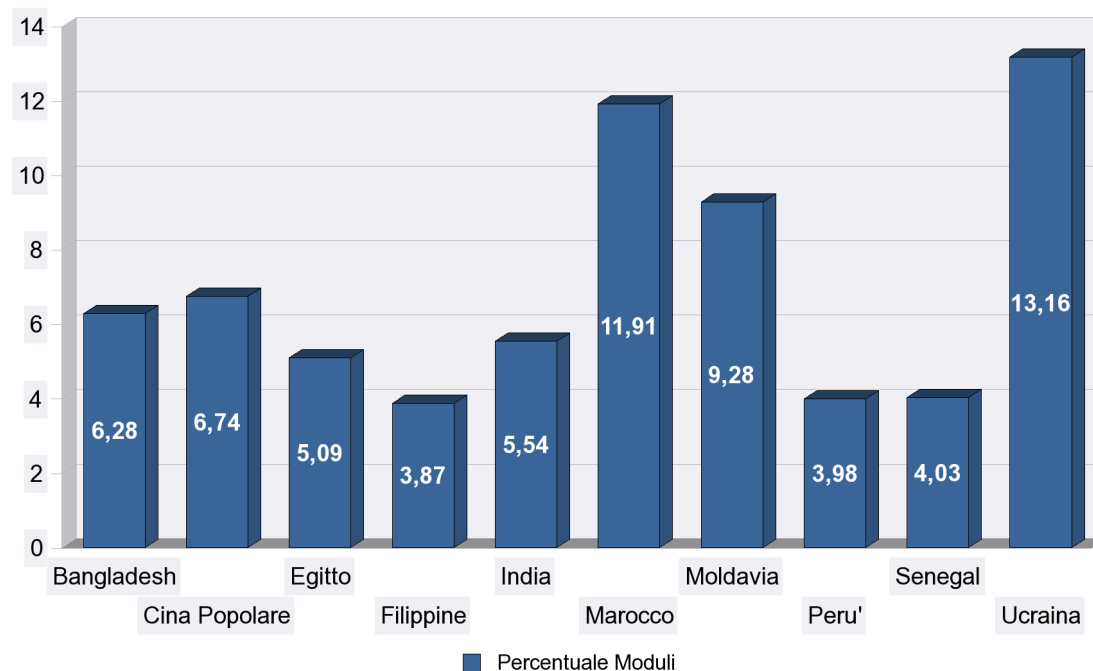

Dichiarazione Emersione - Distribuzione Domande per Provincia

Top 10 Province

Provincia Lavoro	Moduli Richiesti	Percentuale
Milano	49.272	15,57%
Roma	36.307	11,47%
Napoli	25.222	7,97%
Brescia	11.939	3,77%
Bergamo	9.224	2,91%
Torino	9.139	2,89%
Bologna	7.033	2,22%
Caserta	6.530	2,06%
Modena	6.471	2,04%
Firenze	5.985	1,89%
Totale top 10:	167.122	52,80%
Altre Province:	149.371	47,20%
Totale:	316.493	

Moduli Richiesti	316.493
Ricevute Consegnate	256.361
Domande inviate	257.975

Dichiarazione Emersione - Distribuzione Domande per Nazionalità Lavoratore

Top 10 Nazionalità

Nazionalità	Moduli Richiesti	Percentuale
Ucraina	41.652	13,16%
Marocco	37.703	11,91%
Moldavia	29.378	9,28%
Cina Popolare	21.338	6,74%
Bangladesh	19.871	6,28%
India	17.520	5,54%
Egitto	16.114	5,09%
Senegal	12.756	4,03%
Peru'	12.610	3,98%
Filippine	12.264	3,87%
Totale top 10:	221.206	69,89%
Altre Nazionalità:	95.287	30,11%
Totale:	316.493	