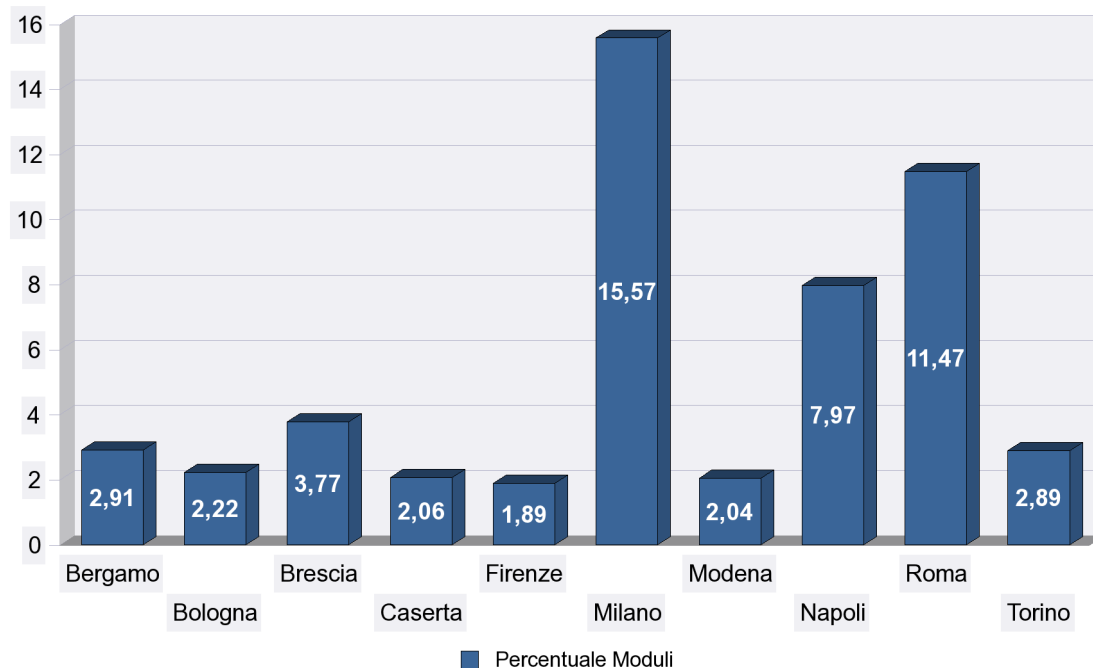

Tipo Utente	Moduli Richiesti	Domande Inviare
Associazioni e Patronati	140.149	123.152
Comuni	3.483	2.906
Consulenti del lavoro	4.965	4.097
Privati	167.896	127.829
Somma:	316.493	257.984

Distribuzione per Mansione su domande elaborate

Richiesta Colf	155.807
Richiesta Badante	71.005
Richiesta Badante per altra persona	29.550
Totale	256.361

Rinuncia ad istanza presentata per Decreto Flussi 2007

SI	21.070
Non indicata	235.291
Totale	256.361

Dichiarazione Emersione - Distribuzione Domande per Provincia

Top 10 Province

Provincia Lavoro	Moduli Richiesti	Percentuale
Milano	49.272	15,57%
Roma	36.307	11,47%
Napoli	25.222	7,97%
Brescia	11.939	3,77%
Bergamo	9.224	2,91%
Torino	9.139	2,89%
Bologna	7.033	2,22%
Caserta	6.530	2,06%
Modena	6.471	2,04%
Firenze	5.985	1,89%
Totale top 10:	167.122	52,80%
Altre Province:	149.371	47,20%
Totale:	316.493	