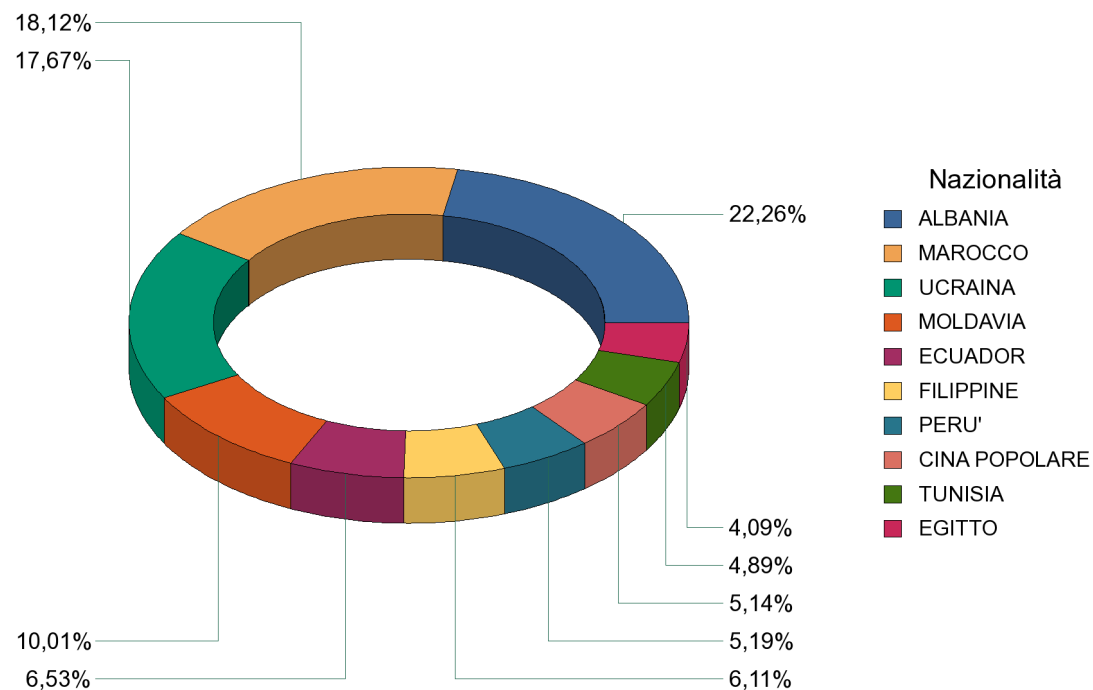

Data ultimo aggiornamento: 26/04/11 10:01

Test di Italiano - Situazione prenotazioni pervenute

Provincia	Prenotazioni inviate	% Prenotazioni inviate
MILANO	5.920	30,85%
ROMA	2.317	12,08%
BRESCIA	2.074	10,81%
FIRENZE	1.545	8,05%
VICENZA	1.453	7,57%
TORINO	1.264	6,59%
BERGAMO	1.261	6,57%
PERUGIA	1.221	6,36%
GENOVA	1.091	5,69%
VERONA	1.041	5,43%
Somma:	19.187	

Top 10 Province

Prenotazioni Richieste	47.284
Prenotazioni Inviato	46.130

Test di Italiano - Situazione prenotazioni pervenute

Top 10 Nazioni

Nazionalità	Prenotazioni inviate	% Prenotazioni inviate
ALBANIA	7.162	22,26%
MAROCCO	5.830	18,12%
UCRAINA	5.684	17,67%
MOLDAVIA	3.220	10,01%
ECUADOR	2.100	6,53%
FILIPPINE	1.966	6,11%
PERU'	1.669	5,19%
CINA POPOLARE	1.653	5,14%
TUNISIA	1.572	4,89%
EGITTO	1.317	4,09%
Somma:	32.173	

Prenotazioni Richieste	47.284
Prenotazioni Inviata	46.130