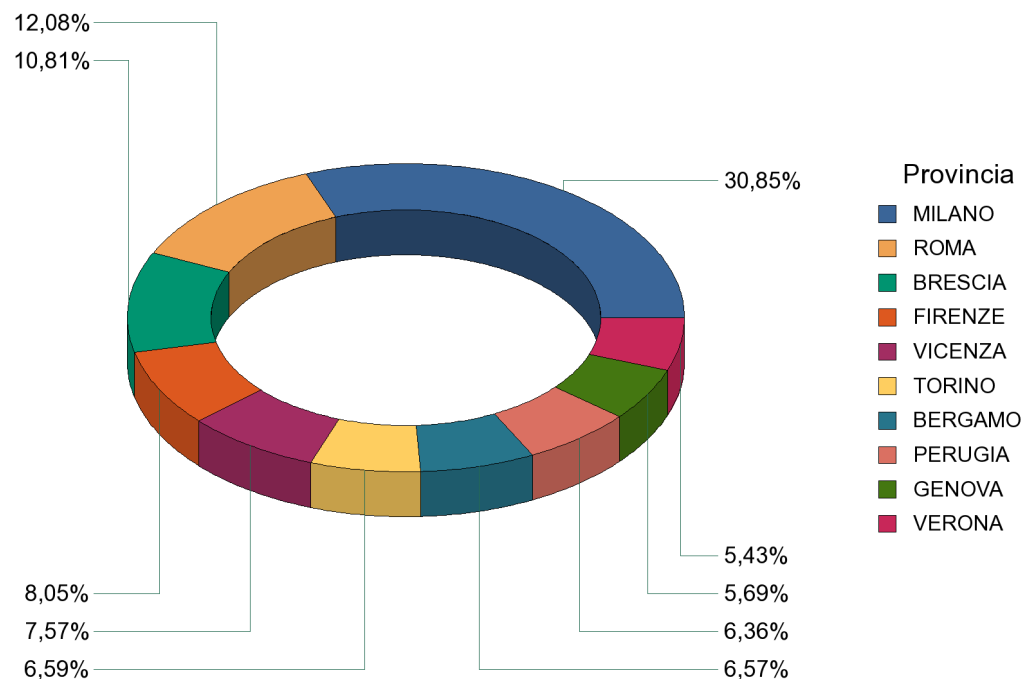

Test di Italiano - Situazione prenotazioni pervenute

Prenotazioni Richieste	47.284
Prenotazioni Inviato	46.130

Distribuzione prenotazioni per profilo utente

Tipologia Utente	Prenotazioni Inviato	Prenotazioni Richieste
Associazioni, Patronati, Comuni e Consulenti del lavoro	32.080	32.415
Privati	14.050	14.869
Somma:	46.130	47.284

Data ultimo aggiornamento: 26/04/11 10:01

Test di Italiano - Situazione prenotazioni pervenute

Provincia	Prenotazioni inviate	% Prenotazioni inviate
MILANO	5.920	30,85%
ROMA	2.317	12,08%
BRESCIA	2.074	10,81%
FIRENZE	1.545	8,05%
VICENZA	1.453	7,57%
TORINO	1.264	6,59%
BERGAMO	1.261	6,57%
PERUGIA	1.221	6,36%
GENOVA	1.091	5,69%
VERONA	1.041	5,43%
Somma:	19.187	

Top 10 Province

Prenotazioni Richieste	47.284
Prenotazioni Inviato	46.130

Test di Italiano - Situazione prenotazioni pervenute

Top 10 Nazioni

Nazionalità	Prenotazioni inviate	% Prenotazioni inviate
ALBANIA	7.162	22,26%
MAROCCO	5.830	18,12%
UCRAINA	5.684	17,67%
MOLDAVIA	3.220	10,01%
ECUADOR	2.100	6,53%
FILIPPINE	1.966	6,11%
PERU'	1.669	5,19%
CINA POPOLARE	1.653	5,14%
TUNISIA	1.572	4,89%
EGITTO	1.317	4,09%
Somma:	32.173	

Prenotazioni Richieste	47.284
Prenotazioni Inviata	46.130