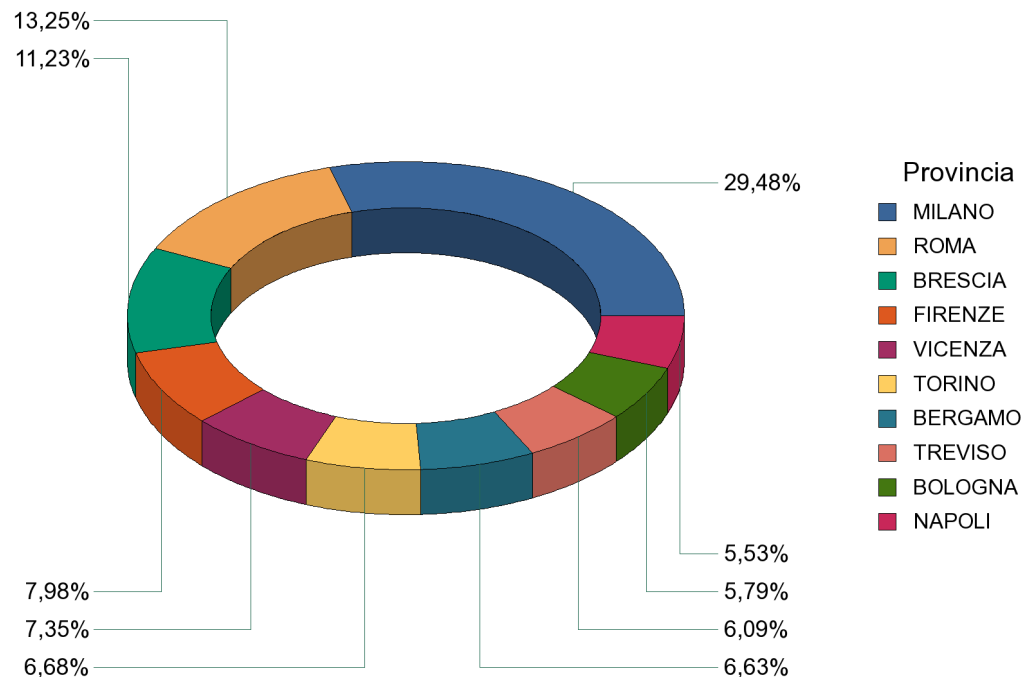

### Test di Italiano - Situazione prenotazioni pervenute

---

Prenotazioni Richieste	99.152
Prenotazioni Inviato	97.306

### Distribuzione prenotazioni per profilo utente

---

Tipologia Utente	Prenotazioni Inviato	Prenotazioni Richieste
Associazioni, Patronati, Comuni e Consulenti del lavoro	67.920	68.519
Privati	29.386	30.633
<b>Somma:</b>	<b>97.306</b>	<b>99.152</b>

## Test di Italiano - Situazione prenotazioni pervenute

Top 10 Province

Provincia	Prenotazioni inviate	% Prenotazioni inviate
MILANO	11.630	29,48%
ROMA	5.228	13,25%
BRESCIA	4.431	11,23%
FIRENZE	3.148	7,98%
VICENZA	2.901	7,35%
TORINO	2.636	6,68%
BERGAMO	2.616	6,63%
TREVISO	2.402	6,09%
BOLOGNA	2.283	5,79%
NAPOLI	2.181	5,53%
<b>Somma:</b>	<b>39.456</b>	

### Top 10 Nazioni

Nazionalità	Prenotazioni inviate	% Prenotazioni inviate
ALBANIA	14.130	21,55%
MAROCCO	12.787	19,50%
UCRAINA	10.525	16,05%
MOLDAVIA	6.163	9,40%
ECUADOR	4.065	6,20%
FILIPPINE	4.028	6,14%
CINA POPOLARE	4.003	6,11%
TUNISIA	3.635	5,54%
PERU'	3.271	4,99%
EGITTO	2.961	4,52%
<b>Somma:</b>	<b>65.568</b>	