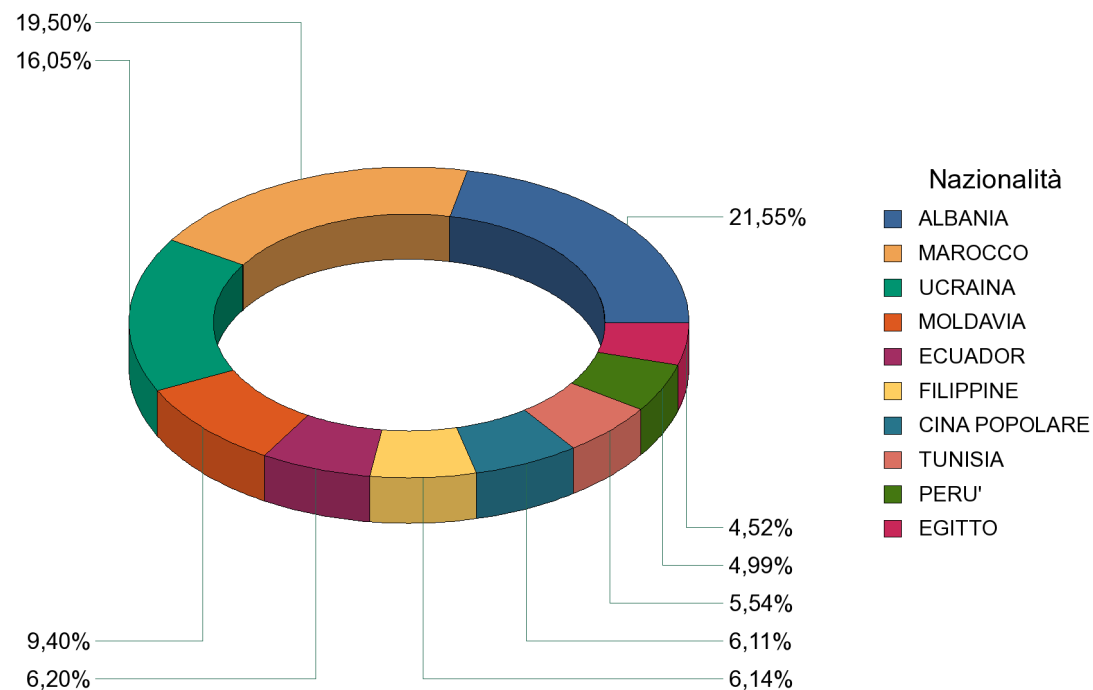

## Test di Italiano - Situazione prenotazioni pervenute

Top 10 Province

Provincia	Prenotazioni inviate	% Prenotazioni inviate
MILANO	11.630	29,48%
ROMA	5.228	13,25%
BRESCIA	4.431	11,23%
FIRENZE	3.148	7,98%
VICENZA	2.901	7,35%
TORINO	2.636	6,68%
BERGAMO	2.616	6,63%
TREVISO	2.402	6,09%
BOLOGNA	2.283	5,79%
NAPOLI	2.181	5,53%
<b>Somma:</b>	<b>39.456</b>	

Prenotazioni Richieste	99.152
Prenotazioni Inviato	97.306

### Top 10 Nazioni

Nazionalità	Prenotazioni inviate	% Prenotazioni inviate
ALBANIA	14.130	21,55%
MAROCCO	12.787	19,50%
UCRAINA	10.525	16,05%
MOLDAVIA	6.163	9,40%
ECUADOR	4.065	6,20%
FILIPPINE	4.028	6,14%
CINA POPOLARE	4.003	6,11%
TUNISIA	3.635	5,54%
PERU'	3.271	4,99%
EGITTO	2.961	4,52%
<b>Somma:</b>	<b>65.568</b>	