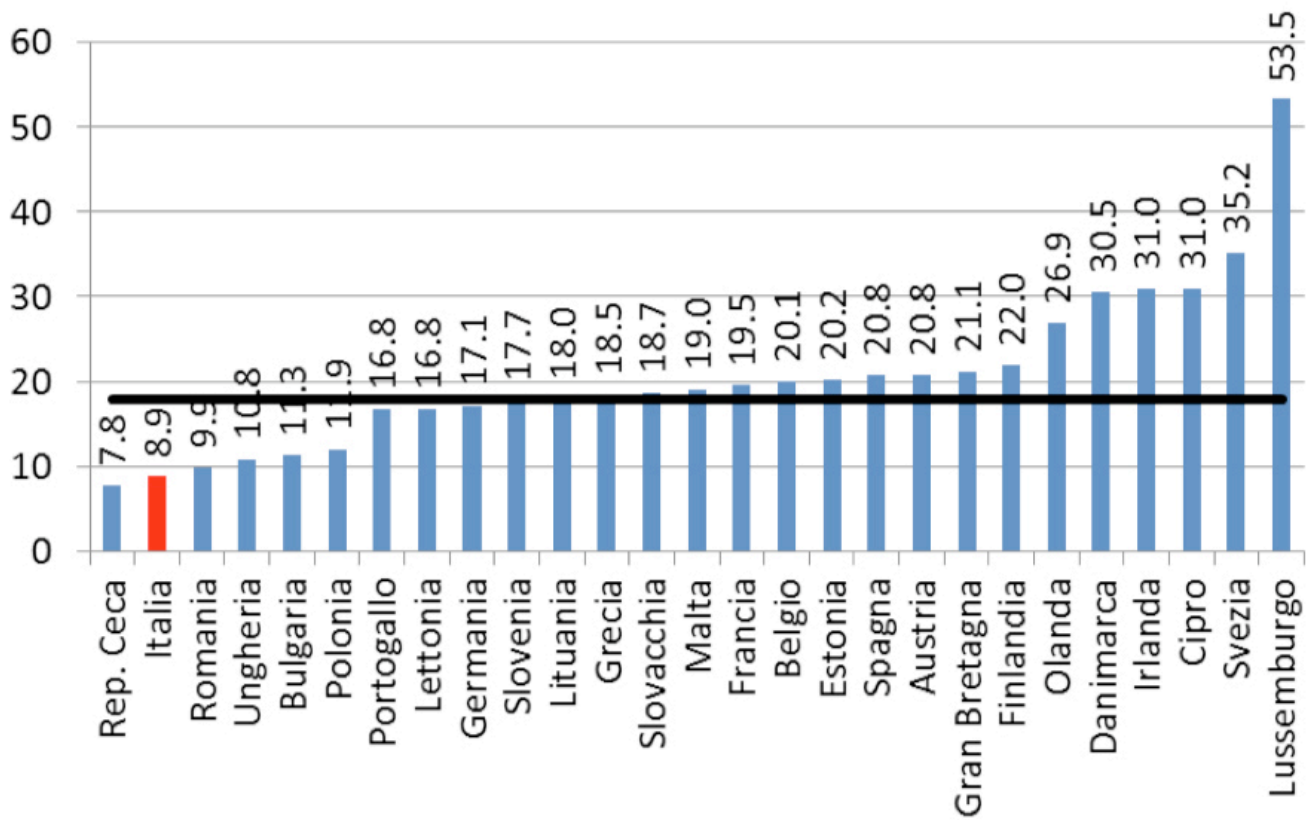

Figura 2 - Popolazione europea che ha vissuto per tre mesi o più in altro paese, per paese, al 2010 (valori %)

Fonte: Eurobarometro 73 (2010). N=26.602. Media ponderata secondo la dimensione demografica degli stati membri.
Fonte: Eurobarometro