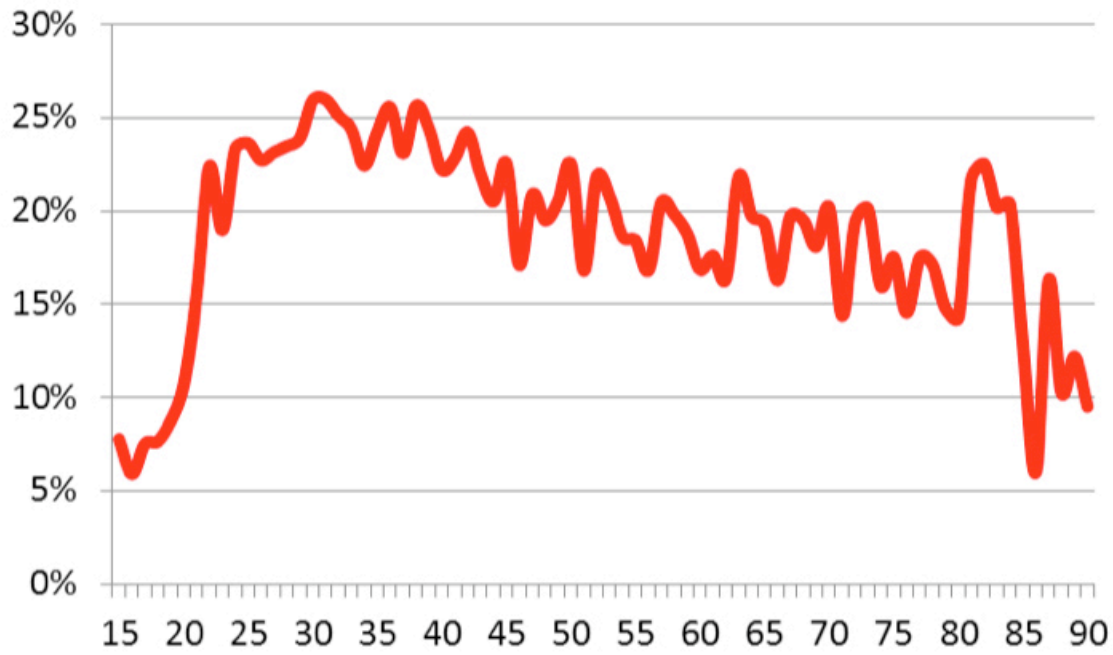

Figura 3 - Popolazione europea che ha vissuto per tre mesi o più in altro paese, per età, al 2010 (valori %)

Fonte: Eurobarometro 73 (2010). N=26.602. Media ponderata secondo la dimensione demografica degli stati membri.