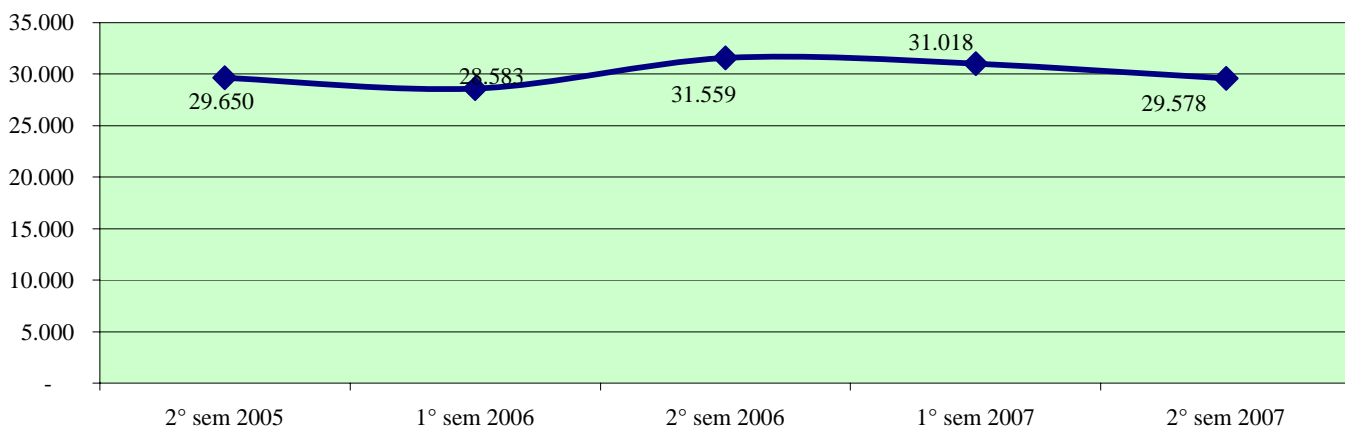

Andamento semestrale della criminalità e dell'azione di contrasto dal 2° semestre 2005 al 2° semestre 2007

Fonte dati SDI-SSD (cosolidati per gli anni 2005-2006, operativi per l'anno 2007)
aggiornamento 18 febbraio 2008

TOTALE GENERALE DEI DELITTI

OMICIDI VOLONTARI CONSUMATI

Anno 2007: fonte DCPC

LESIONI DOLOSE

Andamento semestrale della criminalità e dell'azione di contrasto dal 2° semestre 2005 al 2° semestre 2007

VIOLENZE SESSUALI

TOTALE FURTI

Furto con strappo

Andamento semestrale della criminalità e dell'azione di contrasto dal 2° semestre 2005 al 2° semestre 2007

Furto con destrezza

Furti in abitazione

TOTALE RAPINE

Andamento semestrale della criminalità e dell'azione di contrasto dal 2° semestre 2005 al 2° semestre 2007