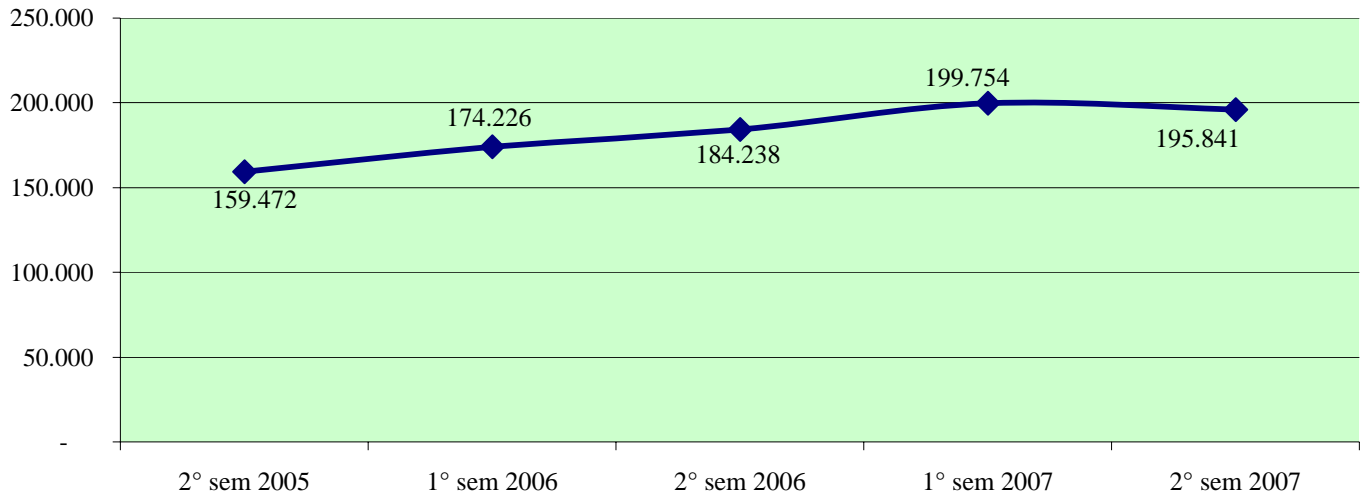

Andamento semestrale della criminalità e dell'azione di contrasto dal 2° semestre 2005 al 2° semestre 2007

DANNEGGIAMENTO ed INCENDI DOLOSI