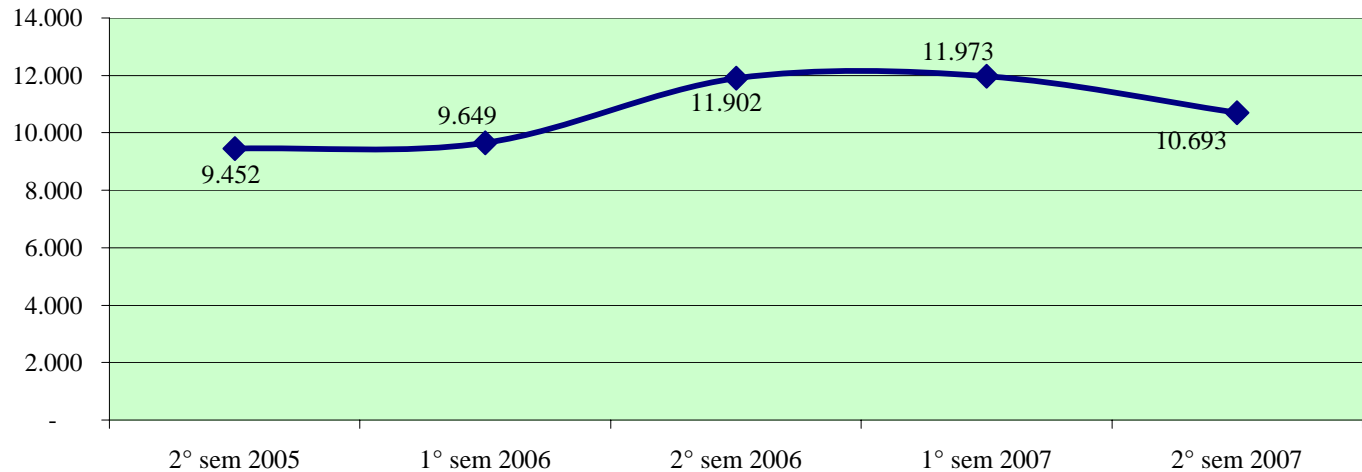

Andamento semestrale della criminalità e dell'azione di contrasto dal 2° semestre 2005 al 2° semestre 2007

Fonte dati SDI-SSD (cosolidati per gli anni 2005-2006, operativi per l'anno 2007)
aggiornamento 18 febbraio 2008

TOTALE GENERALE DEI DELITTI

OMICIDI VOLONTARI CONSUMATI

Anno 2007: fonte DCPC

LESIONI DOLOSE

Andamento semestrale della criminalità e dell'azione di contrasto dal 2° semestre 2005 al 2° semestre 2007

VIOLENZE SESSUALI

TOTALE FURTI

Furto con strappo

Andamento semestrale della criminalità e dell'azione di contrasto dal 2° semestre 2005 al 2° semestre 2007

Furto con destrezza

Furti in abitazione

TOTALE RAPINE

Andamento semestrale della criminalità e dell'azione di contrasto dal 2° semestre 2005 al 2° semestre 2007