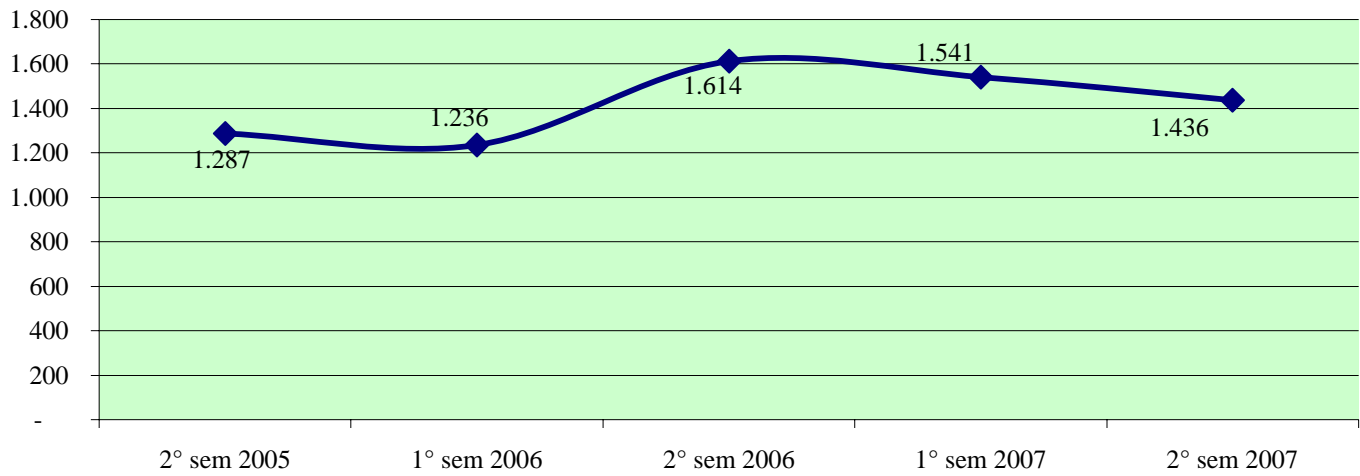

Andamento semestrale della criminalità e dell'azione di contrasto dal 2° semestre 2005 al 2° semestre 2007

Rapine in banca