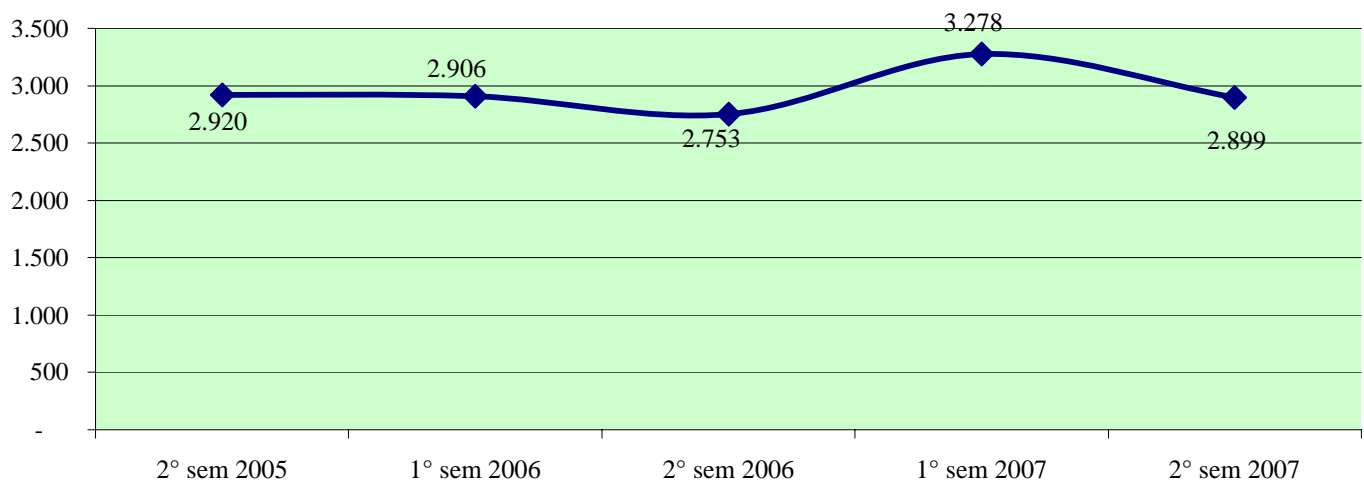

ESTORSIONI