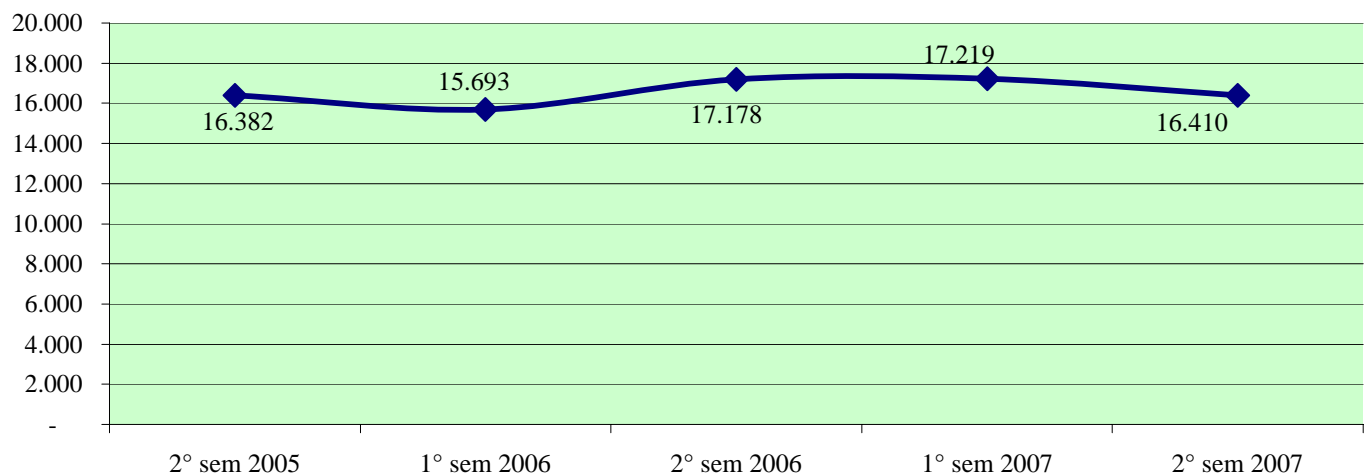

STUPEFACENTI