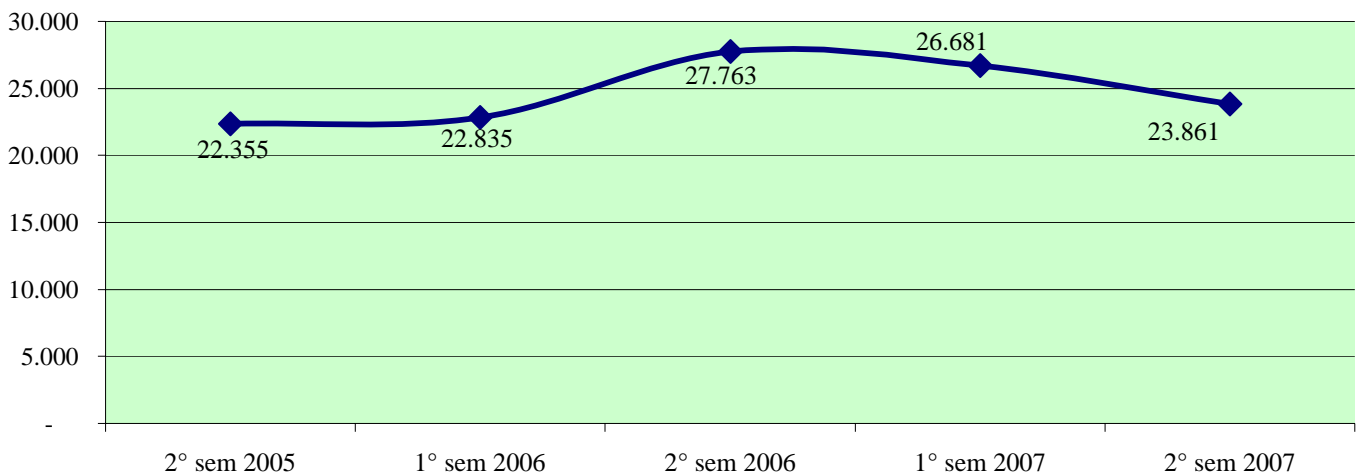

Andamento semestrale della criminalità e dell'azione di contrasto dal 2° semestre 2005 al 2° semestre 2007

Fonte dati SDI-SSD (cosolidati per gli anni 2005-2006, operativi per l'anno 2007)
aggiornamento 18 febbraio 2008

TOTALE GENERALE DEI DELITTI

OMICIDI VOLONTARI CONSUMATI

Anno 2007: fonte DCPC

LESIONI DOLOSE

Andamento semestrale della criminalità e dell'azione di contrasto dal 2° semestre 2005 al 2° semestre 2007

VIOLENZE SESSUALI

TOTALE FURTI

Furto con strappo

Andamento semestrale della criminalità e dell'azione di contrasto dal 2° semestre 2005 al 2° semestre 2007

Furto con destrezza

Furti in abitazione

TOTALE RAPINE

Andamento semestrale della criminalità e dell'azione di contrasto dal 2° semestre 2005 al 2° semestre 2007