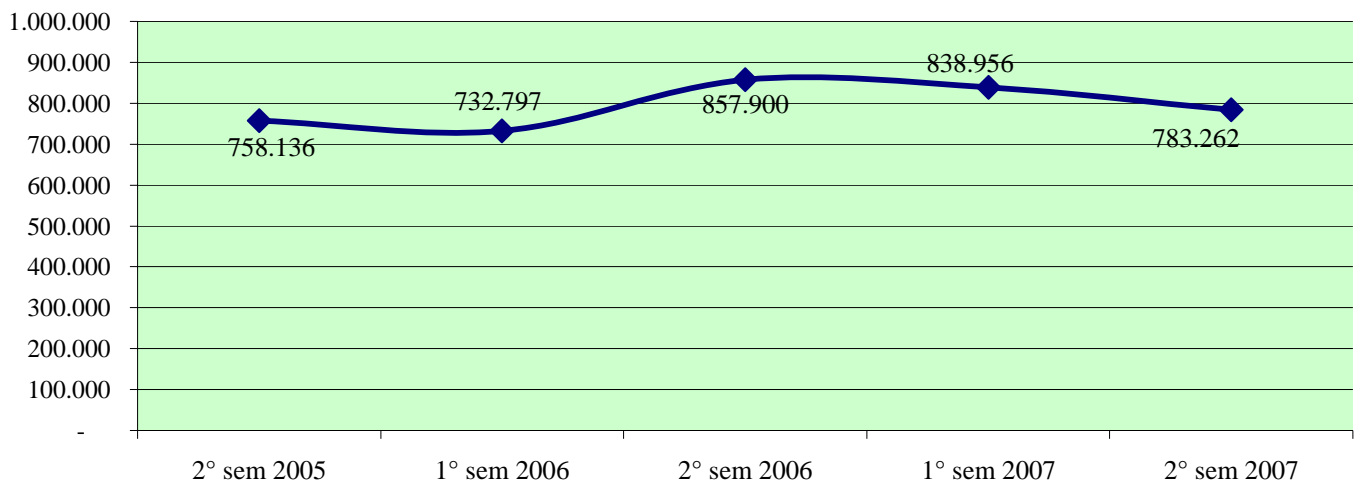

Andamento semestrale della criminalità e dell'azione di contrasto dal 2° semestre 2005 al 2° semestre 2007

Fonte dati SDI-SSD (cosolidati per gli anni 2005-2006, operativi per l'anno 2007)
aggiornamento 18 febbraio 2008

TOTALE GENERALE DEI DELITTI

OMICIDI VOLONTARI CONSUMATI

Anno 2007: fonte DCPC

LESIONI DOLOSE

Andamento semestrale della criminalità e dell'azione di contrasto dal 2° semestre 2005 al 2° semestre 2007

VIOLENZE SESSUALI

TOTALE FURTI

Furto con strappo

Andamento semestrale della criminalità e dell'azione di contrasto dal 2° semestre 2005 al 2° semestre 2007

Furto con destrezza

Furti in abitazione

TOTALE RAPINE

Andamento semestrale della criminalità e dell'azione di contrasto dal 2° semestre 2005 al 2° semestre 2007