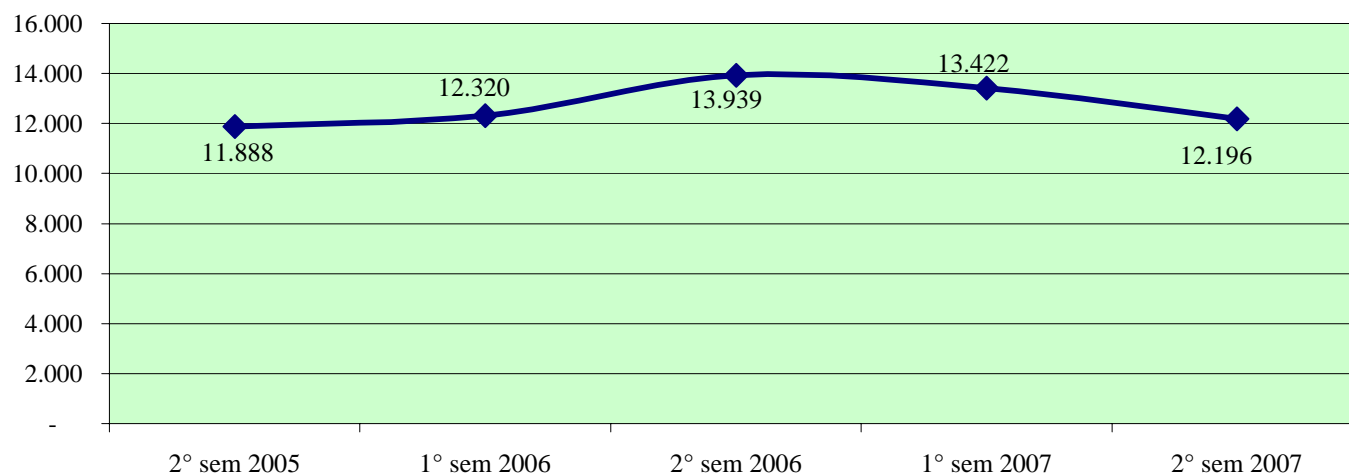

Andamento semestrale della criminalità e dell'azione di contrasto dal 2° semestre 2005 al 2° semestre 2007

Fonte dati SDI-SSD (cosolidati per gli anni 2005-2006, operativi per l'anno 2007)
aggiornamento 18 febbraio 2008

TOTALE FURTI

Furto con strappo

Andamento semestrale della criminalità e dell'azione di contrasto dal 2° semestre 2005 al 2° semestre 2007

Furto con destrezza

Furti in abitazione

TOTALE RAPINE

Andamento semestrale della criminalità e dell'azione di contrasto dal 2° semestre 2005 al 2° semestre 2007

Rapine in banca

Andamento semestrale della criminalità e dell'azione di contrasto dal 2° semestre 2005 al 2° semestre 2007

Rapine in banca

Rapine in abitazione

Rapine in pubblica via

Andamento semestrale della criminalità e dell'azione di contrasto dal 2° semestre 2005 al 2° semestre 2007