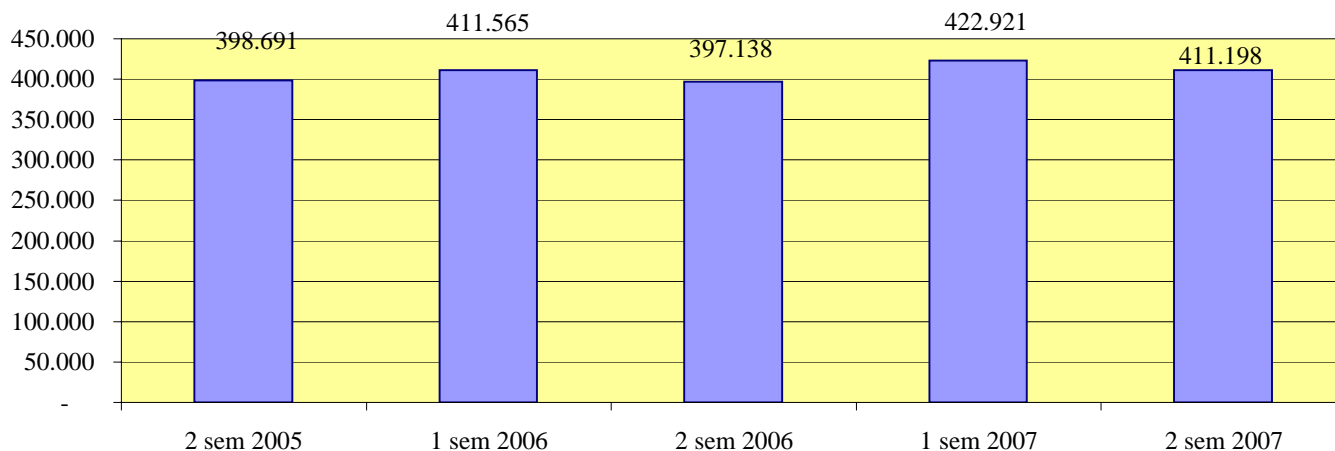

Andamento semestrale della criminalità e dell'azione di contrasto dal 2° semestre 2005 al 2° semestre 2007

Fonte dati SDI-SSD (cosolidati per gli anni 2005-2006, operativi per l'anno 2007)
aggiornamento 18 febbraio 2008

DANNEGGIAMENTO ed INCENDI DOLOSI

ESTORSIONI

STUPEFACENTI

**Andamento semestrale della criminalità e dell'azione di contrasto
dal 2° semestre 2005 al 2° semestre 2007**

TOTALE PERSONE DENUNCIATE/ARRESTATE

Persone denunciate