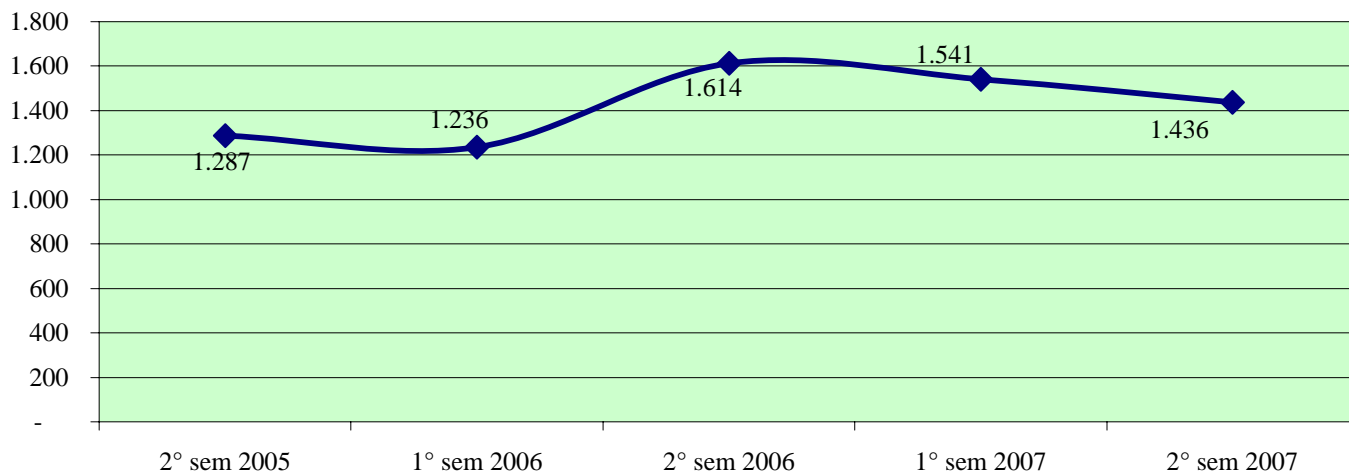

Andamento semestrale della criminalità e dell'azione di contrasto dal 2° semestre 2005 al 2° semestre 2007

Rapine in banca