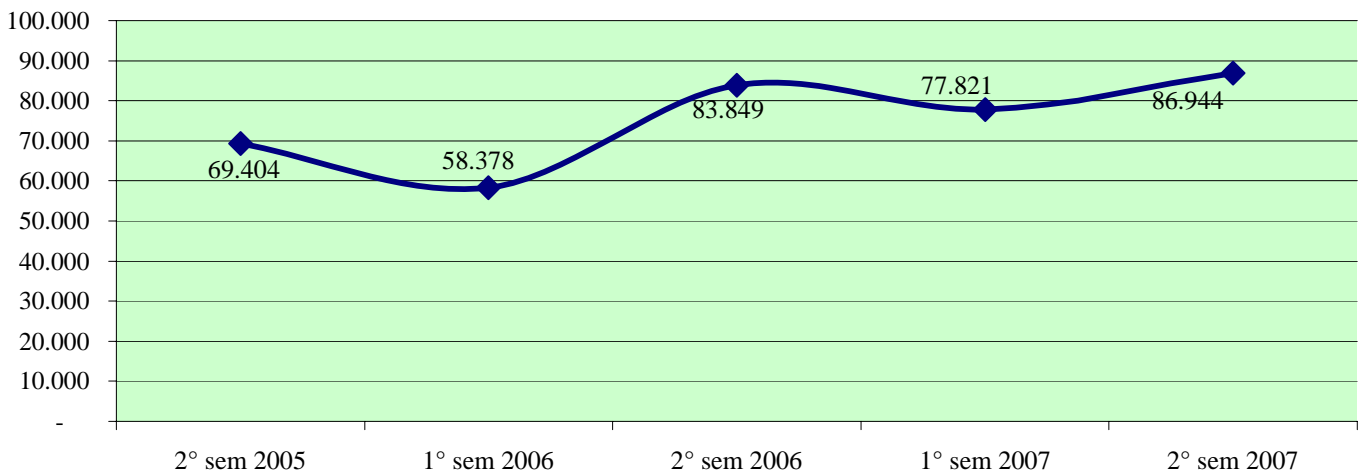

Andamento semestrale della criminalità e dell'azione di contrasto dal 2° semestre 2005 al 2° semestre 2007

Fonte dati SDI-SSD (cosolidati per gli anni 2005-2006, operativi per l'anno 2007)
aggiornamento 18 febbraio 2008

TOTALE GENERALE DEI DELITTI

OMICIDI VOLONTARI CONSUMATI

Anno 2007: fonte DCPC

LESIONI DOLOSE

Andamento semestrale della criminalità e dell'azione di contrasto dal 2° semestre 2005 al 2° semestre 2007

VIOLENZE SESSUALI

TOTALE FURTI

Furto con strappo

Andamento semestrale della criminalità e dell'azione di contrasto dal 2° semestre 2005 al 2° semestre 2007

Furto con destrezza

Furti in abitazione

TOTALE RAPINE

Andamento semestrale della criminalità e dell'azione di contrasto dal 2° semestre 2005 al 2° semestre 2007