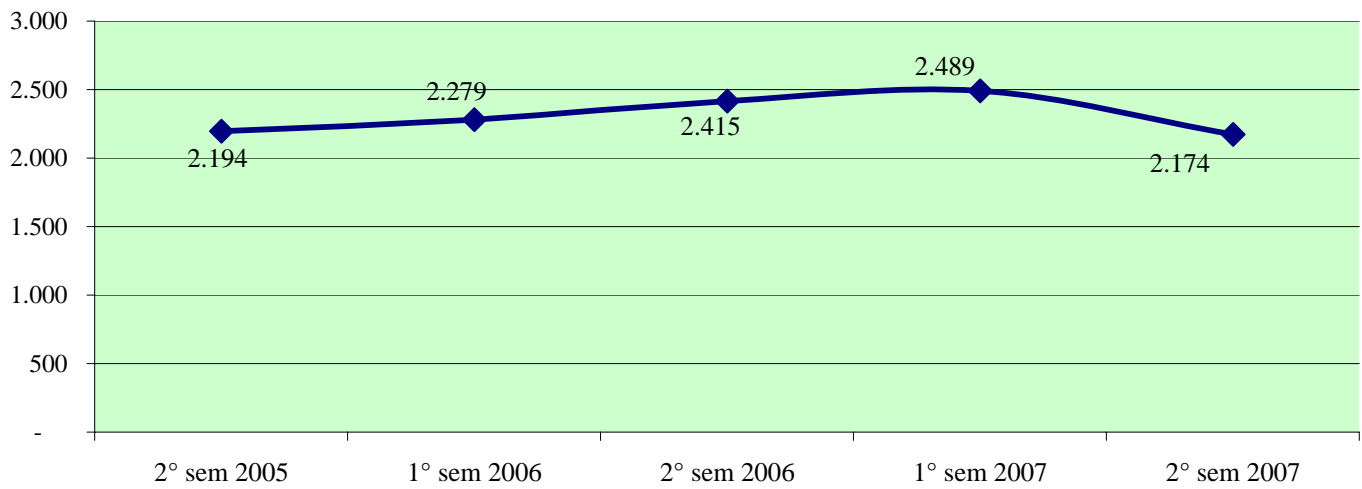

Andamento semestrale della criminalità e dell'azione di contrasto dal 2° semestre 2005 al 2° semestre 2007

Fonte dati SDI-SSD (cosolidati per gli anni 2005-2006, operativi per l'anno 2007)
aggiornamento 18 febbraio 2008

TOTALE GENERALE DEI DELITTI

OMICIDI VOLONTARI CONSUMATI

Anno 2007: fonte DCPC

LESIONI DOLOSE

Andamento semestrale della criminalità e dell'azione di contrasto dal 2° semestre 2005 al 2° semestre 2007

VIOLENZE SESSUALI

TOTALE FURTI

Furto con strappo

Andamento semestrale della criminalità e dell'azione di contrasto dal 2° semestre 2005 al 2° semestre 2007

Furto con destrezza

Furti in abitazione

TOTALE RAPINE

Andamento semestrale della criminalità e dell'azione di contrasto dal 2° semestre 2005 al 2° semestre 2007