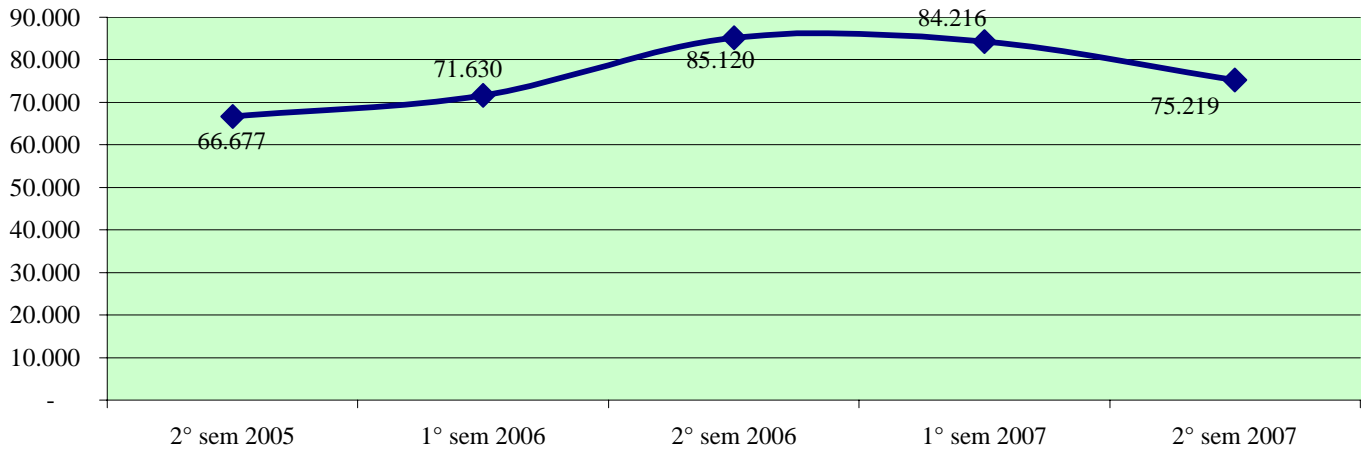

Andamento semestrale della criminalità e dell'azione di contrasto dal 2° semestre 2005 al 2° semestre 2007

Fonte dati SDI-SSD (cosolidati per gli anni 2005-2006, operativi per l'anno 2007)
aggiornamento 18 febbraio 2008

TOTALE GENERALE DEI DELITTI

OMICIDI VOLONTARI CONSUMATI

Anno 2007: fonte DCPC

LESIONI DOLOSE

Andamento semestrale della criminalità e dell'azione di contrasto dal 2° semestre 2005 al 2° semestre 2007

VIOLENZE SESSUALI

TOTALE FURTI

Furto con strappo

Andamento semestrale della criminalità e dell'azione di contrasto dal 2° semestre 2005 al 2° semestre 2007

Furto con destrezza

Furti in abitazione

TOTALE RAPINE

Andamento semestrale della criminalità e dell'azione di contrasto dal 2° semestre 2005 al 2° semestre 2007