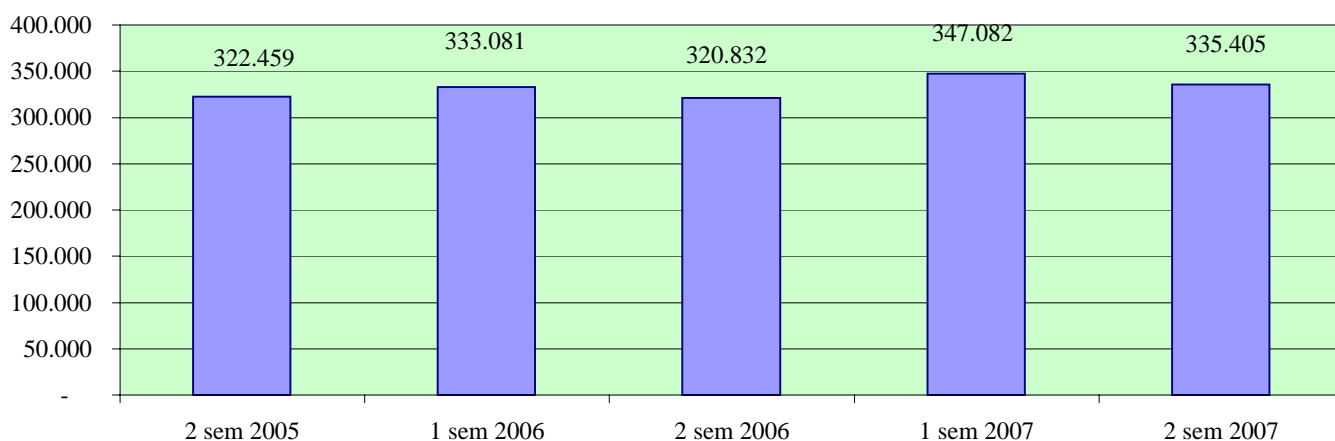

Andamento semestrale della criminalità e dell'azione di contrasto dal 2° semestre 2005 al 2° semestre 2007

Fonte dati SDI-SSD (cosolidati per gli anni 2005-2006, operativi per l'anno 2007)
aggiornamento 18 febbraio 2008

DANNEGGIAMENTO ed INCENDI DOLOSI

ESTORSIONI

STUPEFACENTI

**Andamento semestrale della criminalità e dell'azione di contrasto
dal 2° semestre 2005 al 2° semestre 2007**

TOTALE PERSONE DENUNCIATE/ARRESTATE

Persone denunciate