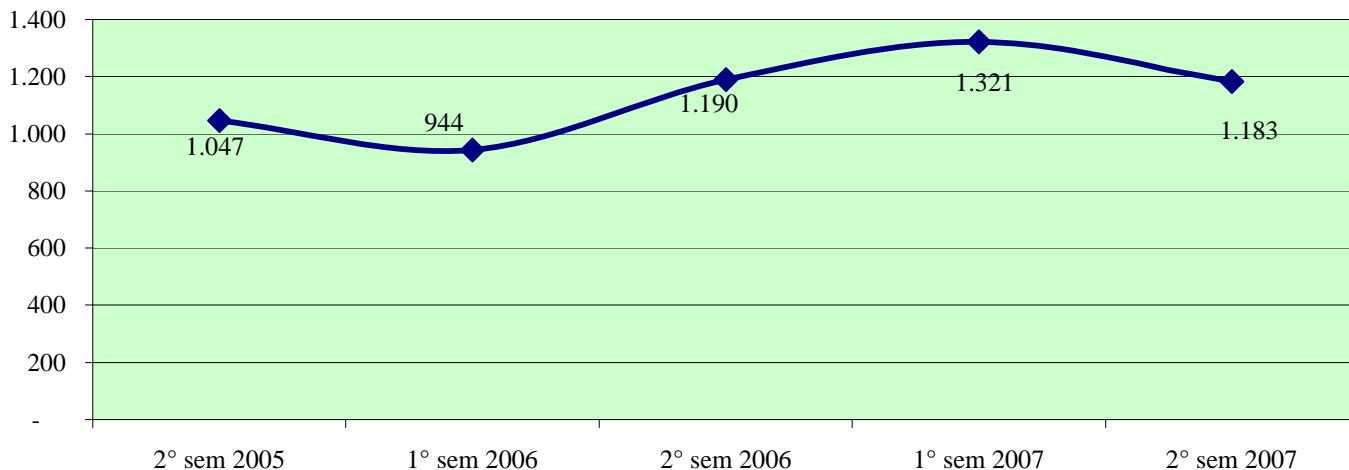

Andamento semestrale della criminalità e dell'azione di contrasto dal 2° semestre 2005 al 2° semestre 2007

Fonte dati SDI-SSD (cosolidati per gli anni 2005-2006, operativi per l'anno 2007)
aggiornamento 18 febbraio 2008

TOTALE FURTI

Furto con strappo

Andamento semestrale della criminalità e dell'azione di contrasto dal 2° semestre 2005 al 2° semestre 2007

Furto con destrezza

Furti in abitazione

TOTALE RAPINE

Andamento semestrale della criminalità e dell'azione di contrasto dal 2° semestre 2005 al 2° semestre 2007

Rapine in banca

Andamento semestrale della criminalità e dell'azione di contrasto dal 2° semestre 2005 al 2° semestre 2007

Rapine in banca

Rapine in abitazione

Rapine in pubblica via

Andamento semestrale della criminalità e dell'azione di contrasto dal 2° semestre 2005 al 2° semestre 2007