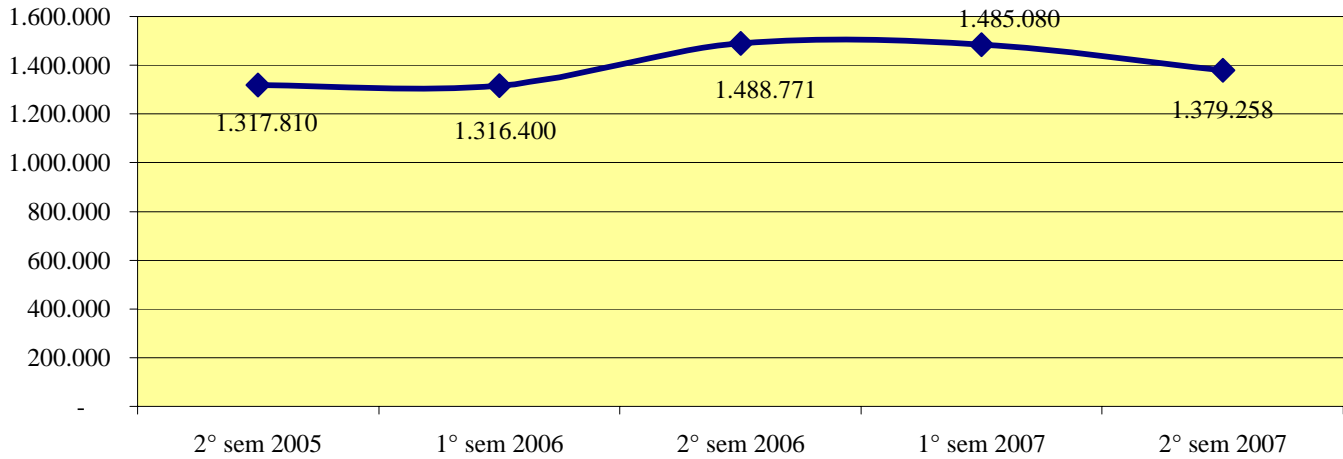

Andamento semestrale della criminalità e dell'azione di contrasto dal 2° semestre 2005 al 2° semestre 2007

Fonte dati SDI-SSD (cosolidati per gli anni 2005-2006, operativi per l'anno 2007)
aggiornamento 18 febbraio 2008

TOTALE GENERALE DEI DELITTI

OMICIDI VOLONTARI CONSUMATI

Anno 2007: fonte DCPC

LESIONI DOLOSE

Andamento semestrale della criminalità e dell'azione di contrasto dal 2° semestre 2005 al 2° semestre 2007

VIOLENZE SESSUALI