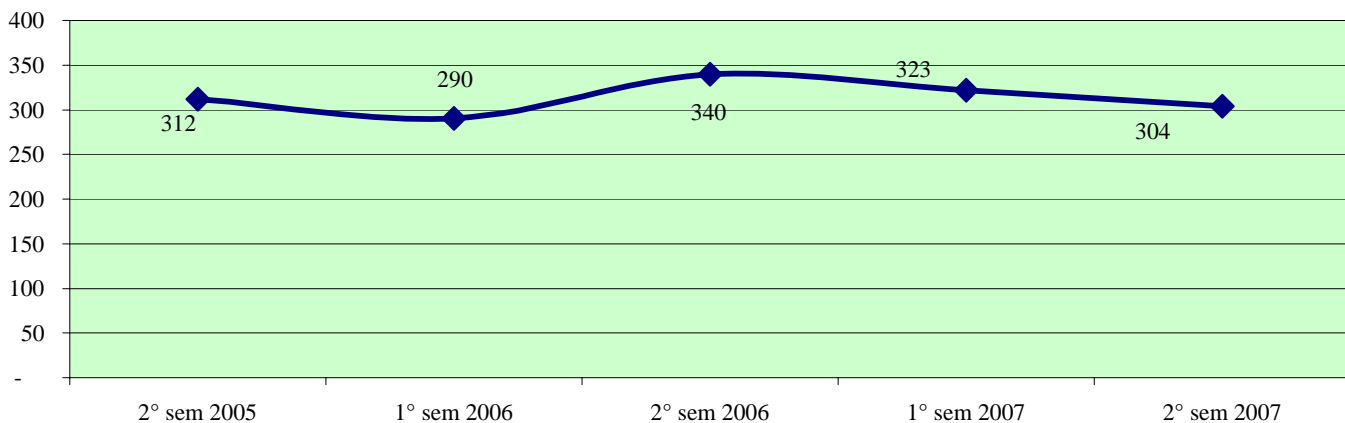

Andamento semestrale della criminalità e dell'azione di contrasto dal 2° semestre 2005 al 2° semestre 2007

Fonte dati SDI-SSD (cosolidati per gli anni 2005-2006, operativi per l'anno 2007)
aggiornamento 18 febbraio 2008

TOTALE GENERALE DEI DELITTI

OMICIDI VOLONTARI CONSUMATI

Anno 2007: fonte DCPC

LESIONI DOLOSE

Andamento semestrale della criminalità e dell'azione di contrasto dal 2° semestre 2005 al 2° semestre 2007

VIOLENZE SESSUALI