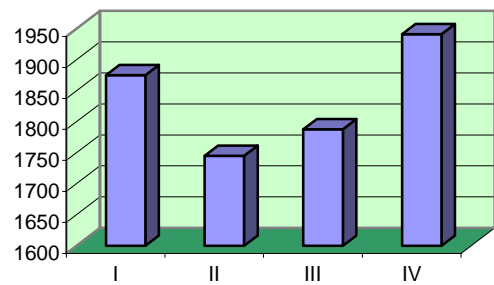

Furti in appartamenti