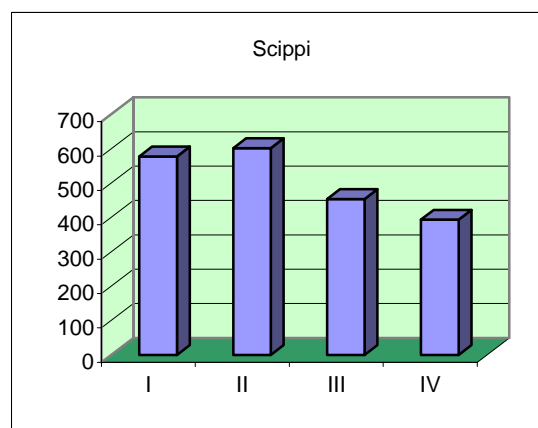

Furti di motocicli

Andamento di alcuni delitti commessi nel Comune di Roma

	I trim.2007	II trim.2007	III trim.2007	IV trim.2007
TOTALE FURTI	44468	43983	39313	36052

	I	II	III	IV
Borseggi	6634	6755	5575	4834
Scippi	578	602	454	394
Furti in negozi	2386	1693	1607	1731
Furti in appartamenti	1875	1745	1788	1941
Furti di motocicli	2640	3412	3484	2954
Furti di autoveicoli	6810	6075	5079	5720