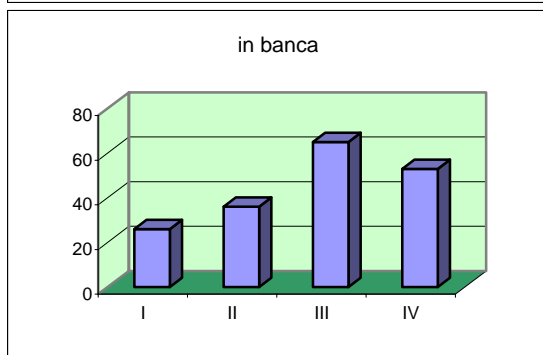

Andamento di alcuni delitti commessi nel Comune di Roma

	I trim.2007	II trim.2007	III trim.2007	IV trim.2007
TOTALE RAPINE	1199	1179	1053	1074

	I	II	III	IV
In abitazione	42	38	35	53
in banca	26	36	65	53
in esercizi commerciali	276	196	202	238
in pubblica via	543	592	503	493