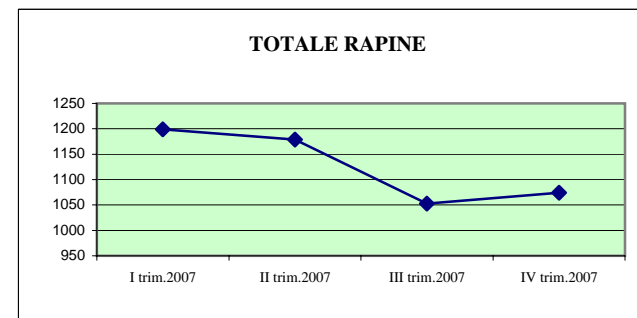

Andamento di alcuni delitti commessi nel Comune di Roma

	I trim.2007	II trim.2007	III trim.2007	IV trim.2007
TOTALE RAPINE	1199	1179	1053	1074

	I	II	III	IV
In abitazione	42	38	35	53
in banca	26	36	65	53
in esercizi commerciali	276	196	202	238
in pubblica via	543	592	503	493