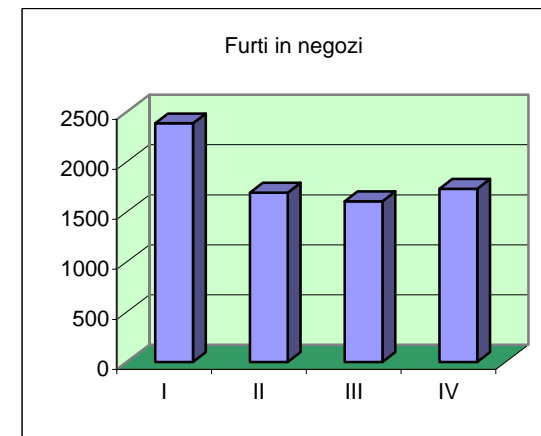

Furti di autoveicoli

Andamento di alcuni delitti commessi nel Comune di Roma

	I trim.2007	II trim.2007	III trim.2007	IV trim.2007
TOTALE FURTI	44468	43983	39313	36052

	I	II	III	IV
Borseggi	6634	6755	5575	4834
Scippi	578	602	454	394
Furti in negozi	2386	1693	1607	1731
Furti in appartamenti	1875	1745	1788	1941
Furti di motocicli	2640	3412	3484	2954
Furti di autoveicoli	6810	6075	5079	5720