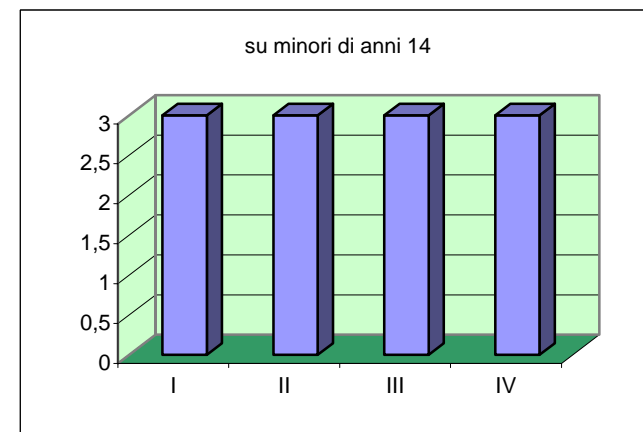

Andamento dei delitti commessi nel Comune di Roma

	I trim.2007	II trim.2007	III trim.2007	IV trim.2007
TOTALE DELITTI	60571	59858	53095	50589

Andamento di alcuni delitti commessi nel Comune di Roma

	I trim.2007	II trim.2007	III trim.2007	IV trim.2007
TOTALE STUPEFACENTI	579	478	422	445

	I	II	III	IV
produzione e traffico	31	35	40	28
spaccio	402	305	267	274

Andamento di alcuni delitti commessi nel Comune di Roma

	I trim.2007	II trim.2007	III trim.2007	IV trim.2007
TOTALE VIOLENZE SESSUALI	53	67	63	52

	I	II	III	IV
su maggiori di anni 14	48	54	53	47
su minori di anni 14	3	3	3	3

Andamento di alcuni delitti commessi nel Comune di Roma

	I trim.2007	II trim.2007	III trim.2007	IV trim.2007
TOTALE RAPINE	1199	1179	1053	1074