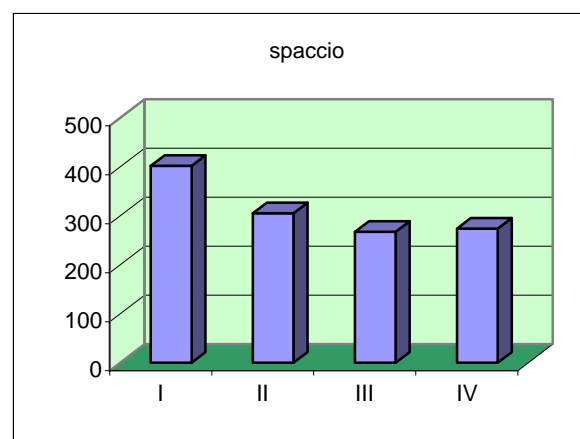

Andamento dei delitti commessi nel Comune di Roma

	I trim.2007	II trim.2007	III trim.2007	IV trim.2007
TOTALE DELITTI	60571	59858	53095	50589

Andamento di alcuni delitti commessi nel Comune di Roma

	I trim.2007	II trim.2007	III trim.2007	IV trim.2007
TOTALE STUPEFACENTI	579	478	422	445

	I	II	III	IV
produzione e traffico	31	35	40	28
spaccio	402	305	267	274

Andamento di alcuni delitti commessi nel Comune di Roma

	I trim.2007	II trim.2007	III trim.2007	IV trim.2007
TOTALE VIOLENZE SESSUALI	53	67	63	52

	I	II	III	IV
su maggiori di anni 14	48	54	53	47
su minori di anni 14	3	3	3	3

Andamento di alcuni delitti commessi nel Comune di Roma

	I trim.2007	II trim.2007	III trim.2007	IV trim.2007
TOTALE RAPINE	1199	1179	1053	1074