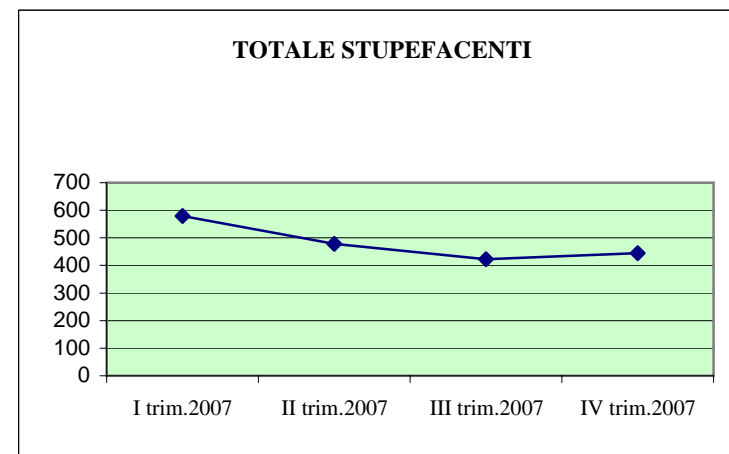

Andamento dei delitti commessi nel Comune di Roma

	I trim.2007	II trim.2007	III trim.2007	IV trim.2007
TOTALE DELITTI	60571	59858	53095	50589

Andamento di alcuni delitti commessi nel Comune di Roma

	I trim.2007	II trim.2007	III trim.2007	IV trim.2007
TOTALE STUPEFACENTI	579	478	422	445

	I	II	III	IV
produzione e traffico	31	35	40	28
spaccio	402	305	267	274

Andamento di alcuni delitti commessi nel Comune di Roma

	I trim.2007	II trim.2007	III trim.2007	IV trim.2007
TOTALE VIOLENZE SESSUALI	53	67	63	52

	I	II	III	IV
su maggiori di anni 14	48	54	53	47
su minori di anni 14	3	3	3	3

Andamento di alcuni delitti commessi nel Comune di Roma

	I trim.2007	II trim.2007	III trim.2007	IV trim.2007
TOTALE RAPINE	1199	1179	1053	1074