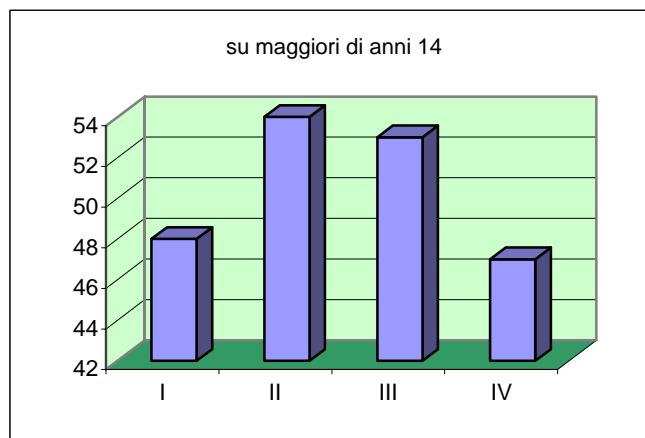

Andamento dei delitti commessi nel Comune di Roma

	I trim.2007	II trim.2007	III trim.2007	IV trim.2007
TOTALE DELITTI	60571	59858	53095	50589

Andamento di alcuni delitti commessi nel Comune di Roma

	I trim.2007	II trim.2007	III trim.2007	IV trim.2007
TOTALE STUPEFACENTI	579	478	422	445

	I	II	III	IV
produzione e traffico	31	35	40	28
spaccio	402	305	267	274

Andamento di alcuni delitti commessi nel Comune di Roma

	I trim.2007	II trim.2007	III trim.2007	IV trim.2007
TOTALE VIOLENZE SESSUALI	53	67	63	52

	I	II	III	IV
su maggiori di anni 14	48	54	53	47
su minori di anni 14	3	3	3	3

Andamento di alcuni delitti commessi nel Comune di Roma

	I trim.2007	II trim.2007	III trim.2007	IV trim.2007
TOTALE RAPINE	1199	1179	1053	1074