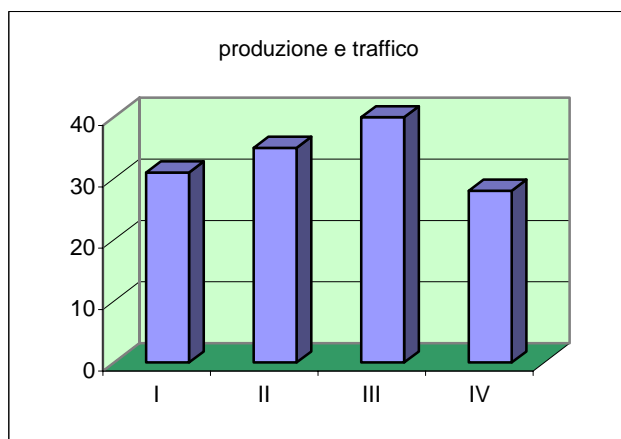

Andamento dei delitti commessi nel Comune di Roma

	I trim.2007	II trim.2007	III trim.2007	IV trim.2007
TOTALE DELITTI	60571	59858	53095	50589

Andamento di alcuni delitti commessi nel Comune di Roma

	I trim.2007	II trim.2007	III trim.2007	IV trim.2007
TOTALE STUPEFACENTI	579	478	422	445

	I	II	III	IV
produzione e traffico	31	35	40	28
spaccio	402	305	267	274

Andamento di alcuni delitti commessi nel Comune di Roma

	I trim.2007	II trim.2007	III trim.2007	IV trim.2007
TOTALE VIOLENZE SESSUALI	53	67	63	52