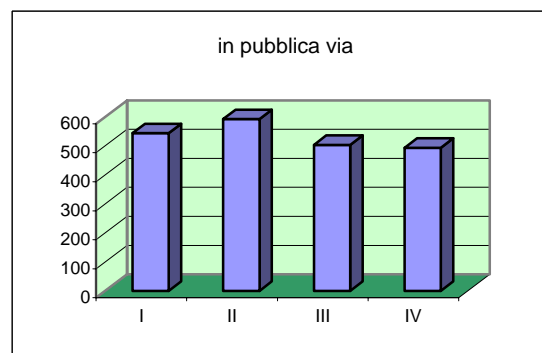

Andamento dei delitti commessi nel Comune di Roma

	I trim.2007	II trim.2007	III trim.2007	IV trim.2007
TOTALE DELITTI	60571	59858	53095	50589

Andamento di alcuni delitti commessi nel Comune di Roma

	I trim.2007	II trim.2007	III trim.2007	IV trim.2007
TOTALE STUPEFACENTI	579	478	422	445

	I	II	III	IV
produzione e traffico	31	35	40	28
spaccio	402	305	267	274

Andamento di alcuni delitti commessi nel Comune di Roma

	I trim.2007	II trim.2007	III trim.2007	IV trim.2007
TOTALE VIOLENZE SESSUALI	53	67	63	52

	I	II	III	IV
su maggiori di anni 14	48	54	53	47
su minori di anni 14	3	3	3	3

Andamento di alcuni delitti commessi nel Comune di Roma

	I trim.2007	II trim.2007	III trim.2007	IV trim.2007
TOTALE RAPINE	1199	1179	1053	1074

	I	II	III	IV
In abitazione	42	38	35	53
in banca	26	36	65	53
in esercizi commerciali	276	196	202	238
in pubblica via	543	592	503	493

Andamento di alcuni delitti commessi nel Comune di Roma

	I trim.2007	II trim.2007	III trim.2007	IV trim.2007
TOTALE FURTI	44468	43983	39313	36052