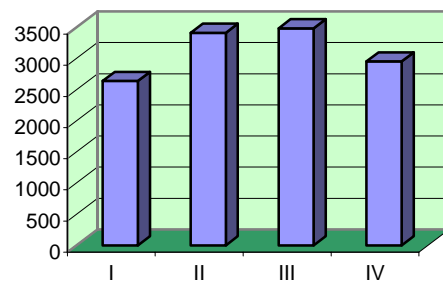

Furti di motocicli