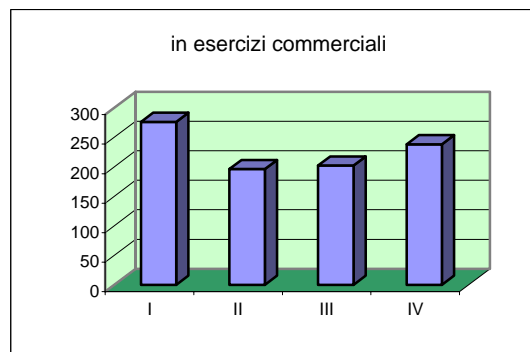

Andamento di alcuni delitti commessi nel Comune di Roma

	I trim.2007	II trim.2007	III trim.2007	IV trim.2007
TOTALE RAPINE	1199	1179	1053	1074

	I	II	III	IV
In abitazione	42	38	35	53
in banca	26	36	65	53
in esercizi commerciali	276	196	202	238
in pubblica via	543	592	503	493