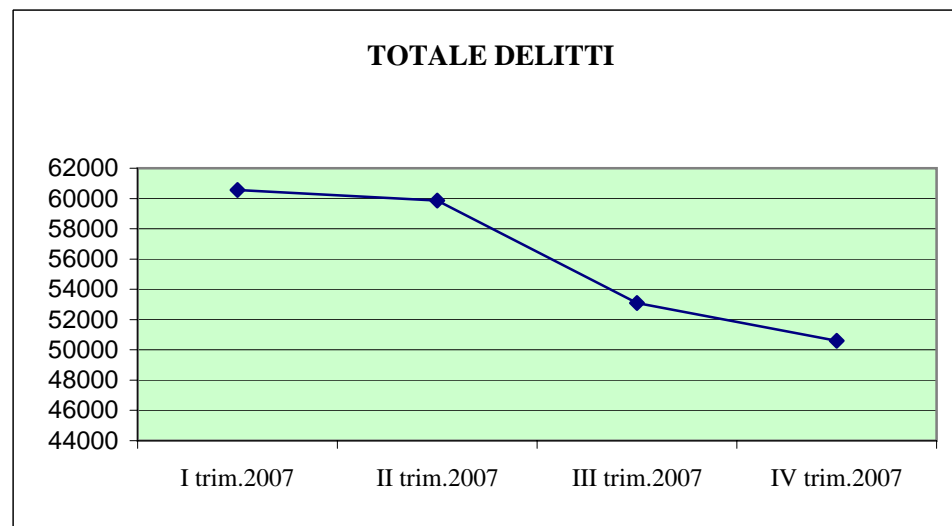

Andamento dei delitti commessi nel Comune di Roma

	I trim.2007	II trim.2007	III trim.2007	IV trim.2007
TOTALE DELITTI	60571	59858	53095	50589

Andamento di alcuni delitti commessi nel Comune di Roma

	I trim.2007	II trim.2007	III trim.2007	IV trim.2007
TOTALE STUPEFACENTI	579	478	422	445

	I	II	III	IV
produzione e traffico	31	35	40	28
spaccio	402	305	267	274

Andamento di alcuni delitti commessi nel Comune di Roma

	I trim.2007	II trim.2007	III trim.2007	IV trim.2007
TOTALE VIOLENZE SESSUALI	53	67	63	52

	I	II	III	IV
su maggiori di anni 14	48	54	53	47
su minori di anni 14	3	3	3	3

Andamento di alcuni delitti commessi nel Comune di Roma

	I trim.2007	II trim.2007	III trim.2007	IV trim.2007
TOTALE RAPINE	1199	1179	1053	1074