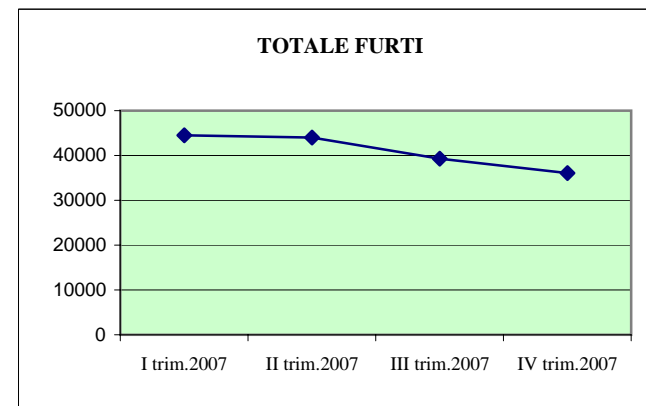

Andamento di alcuni delitti commessi nel Comune di Roma

	I trim.2007	II trim.2007	III trim.2007	IV trim.2007
TOTALE FURTI	44468	43983	39313	36052

	I	II	III	IV
Borseggi	6634	6755	5575	4834
Scippi	578	602	454	394
Furti in negozi	2386	1693	1607	1731
Furti in appartamenti	1875	1745	1788	1941
Furti di motocicli	2640	3412	3484	2954
Furti di autoveicoli	6810	6075	5079	5720