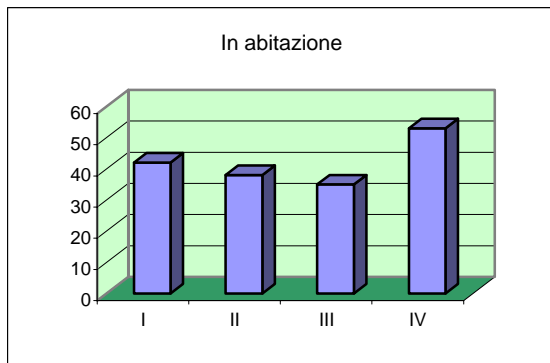

Andamento di alcuni delitti commessi nel Comune di Roma

	I trim.2007	II trim.2007	III trim.2007	IV trim.2007
TOTALE RAPINE	1199	1179	1053	1074

	I	II	III	IV
In abitazione	42	38	35	53
in banca	26	36	65	53
in esercizi commerciali	276	196	202	238
in pubblica via	543	592	503	493