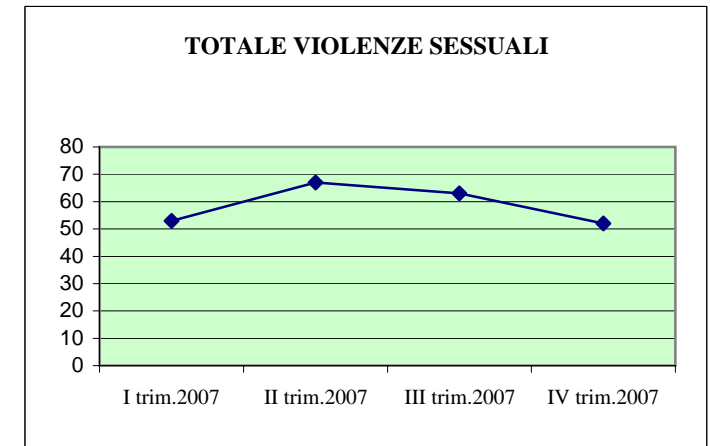

Andamento dei delitti commessi nel Comune di Roma

	I trim.2007	II trim.2007	III trim.2007	IV trim.2007
TOTALE DELITTI	60571	59858	53095	50589

Andamento di alcuni delitti commessi nel Comune di Roma

	I trim.2007	II trim.2007	III trim.2007	IV trim.2007
TOTALE STUPEFACENTI	579	478	422	445

	I	II	III	IV
produzione e traffico	31	35	40	28
spaccio	402	305	267	274

Andamento di alcuni delitti commessi nel Comune di Roma

	I trim.2007	II trim.2007	III trim.2007	IV trim.2007
TOTALE VIOLENZE SESSUALI	53	67	63	52

	I	II	III	IV
su maggiori di anni 14	48	54	53	47
su minori di anni 14	3	3	3	3

Andamento di alcuni delitti commessi nel Comune di Roma

	I trim.2007	II trim.2007	III trim.2007	IV trim.2007
TOTALE RAPINE	1199	1179	1053	1074