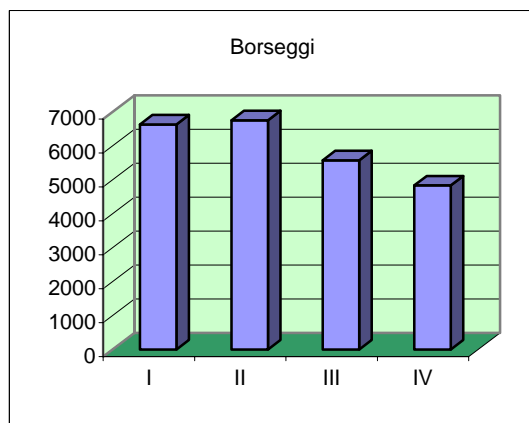

Furti in appartamenti

Andamento di alcuni delitti commessi nel Comune di Roma

	I trim.2007	II trim.2007	III trim.2007	IV trim.2007
TOTALE FURTI	44468	43983	39313	36052

	I	II	III	IV
Borseggi	6634	6755	5575	4834
Scippi	578	602	454	394
Furti in negozi	2386	1693	1607	1731
Furti in appartamenti	1875	1745	1788	1941
Furti di motocicli	2640	3412	3484	2954
Furti di autoveicoli	6810	6075	5079	5720